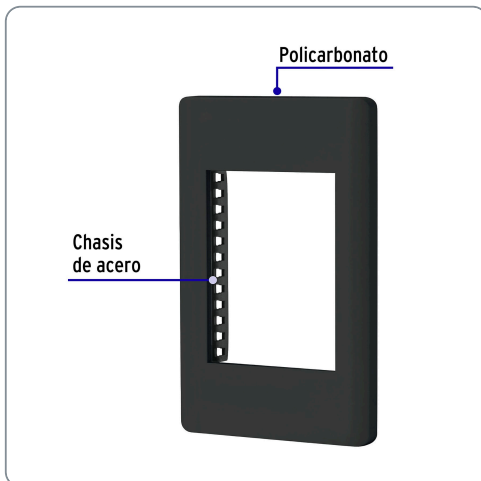

VOLTECK CÓDIGO: 47872 CLAVE: PPTR-LN**Placa negra de 1 ventana 3 módulos, línea Lisboa, VOLTECK**

- Fabricada en policarbonato
- Chasis de acero
- No se necesita desmontar para colocar artefactos

**Línea Lisboa**

Para interior

Fácil instalación

Incluye tornillería

Datos de empaque

Empaque individual: Bolsa

Empaque logístico **Cantidad****Inner** **12****Máster** **144****Pallet** **6912****Certificaciones y garantías**