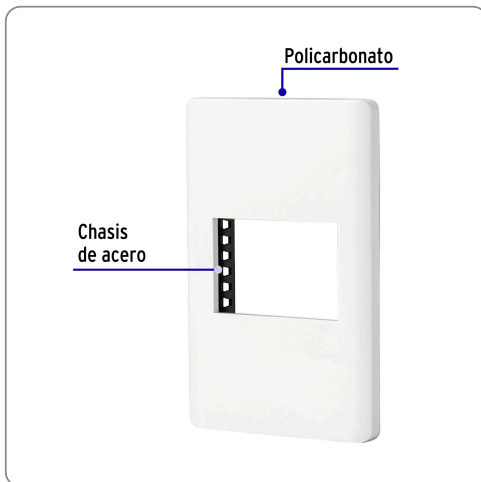

VOLTECK CÓDIGO: 47938 CLAVE: PPSE15-LB**Placa blanca de 1 ventana 1.5 módulos, línea Lisboa, VOLTECK**

- Fabricada en policarbonato
- Chasis de acero
- No se necesita desmontar para colocar artefactos

Para interior

Fácil instalación

Incluye
tornillería

Especificaciones técnicas

Datos de empaque

Empaque Individual: Bolsa

Empaque logístico **Cantidad****Inner** **12****Master** **144****Pallet** **6912****Certificaciones y garantías**