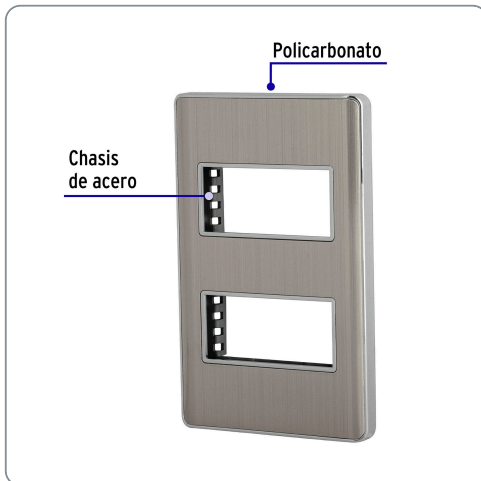

**VOLTECK** CÓDIGO: 47817 CLAVE: PPD0-LA

### Placa de acero inox con 2 ventanas 1 módulo, línea Lisboa

- Fabricada en policarbonato y acero inoxidable
- Chasis de acero
- No se necesita desmontar para colocar artefactos

**Línea Lisboa**