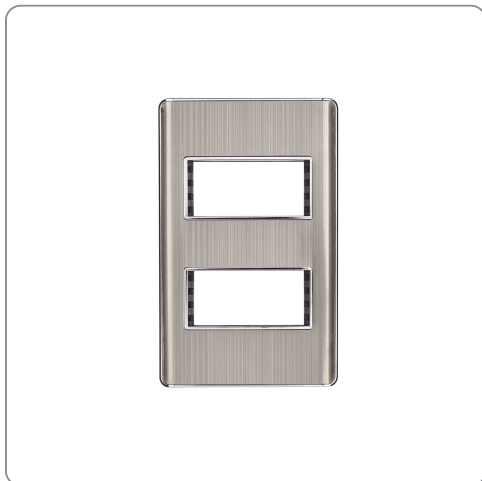

**VOLTECK** CÓDIGO: 47817 CLAVE: PPD0-LA

### Placa de acero inox con 2 ventanas 1 módulo, línea Lisboa

- Fabricada en policarbonato y acero inoxidable
- Chasis de acero
- No se necesita desmontar para colocar artefactos

**Línea Lisboa**