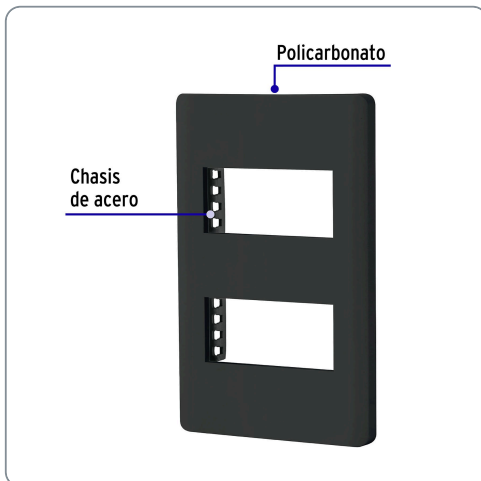

VOLTECK CÓDIGO: 47870 CLAVE: PPD0-LN**Placa negra de 2 ventanas 1 módulo, línea Lisboa, VOLTECK**

- Fabricada en policarbonato
- Chasis de acero
- No se necesita desmontar para colocar artefactos

**Línea Lisboa****Datos de empaque**

Empaque individual: Bolsa

Empaque logístico **Cantidad****Inner** **12****Máster** **144****Pallet** **6912****Certificaciones y garantías**

Producto fabricado en China bajo las estrictas especificaciones de Truper