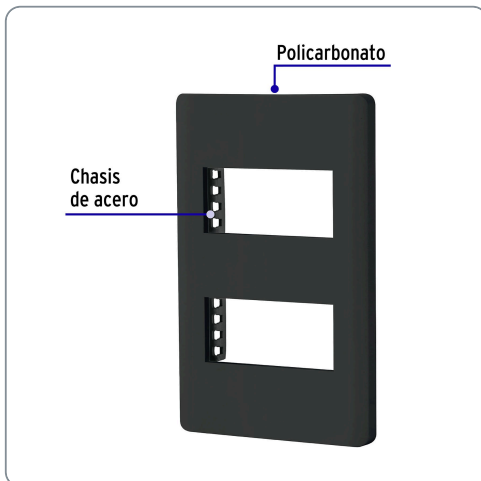

VOLTECK CÓDIGO: 47870 CLAVE: PPD0-LN**Placa negra de 2 ventanas 1 módulo, línea Lisboa, VOLTECK**

- Fabricada en policarbonato
- Chasis de acero
- No se necesita desmontar para colocar artefactos

Para interior

Fácil instalación

Incluye
tornillería

Especificaciones técnicas

Datos de empaque

Empaque Individual: Bolsa

Empaque logístico **Cantidad****Inner** **12****Master** **144****Pallet** **6912****Certificaciones y garantías**