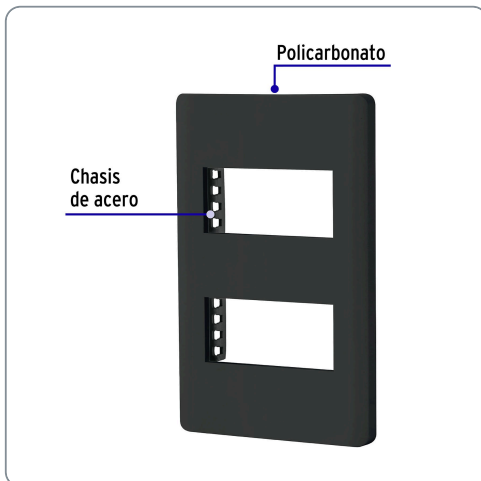

**VOLTECK** CÓDIGO: 47870 CLAVE: PPDO-LN**Placa negra de 2 ventanas 1 módulo, línea Lisboa, VOLTECK**

- Fabricada en policarbonato
- Chasis de acero
- No se necesita desmontar para colocar artefactos

Para interior

Fácil instalación

Incluye  
tornillería**Datos de empaque**

Empaque Individual: Bolsa

**Empaque logístico**      **Cantidad****Inner**      **12****Master**      **144****Pallet**      **6912****Certificaciones y garantías**