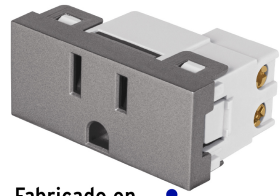

Fabricado en policarbonato