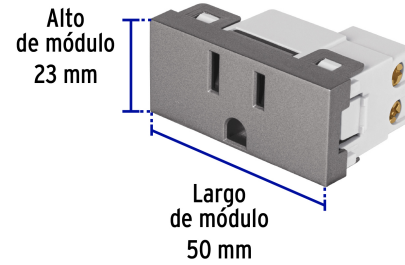

Fabricado en policarbonato

EMPAQUE INDIVIDUAL

Peso: 0.02 kg (0.04 lb)

EMPAQUE INNER

Contiene: 12 piezas

Peso: 0.34 kg (0.8 lb)

EMPAQUE MASTER

Contiene: 12 inner (144 piezas)

Peso: 4.42 kg (9.7 lb)