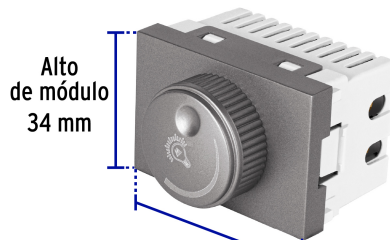

VOLTECK CÓDIGO: 47833 CLAVE: DIM15-LA

Dimmer giratorio acero inox de 1.5 módulos, línea Lisboa

- Fabricado en policarbonato
- Permite regular la intensidad de luz
- La operación puede variar de acuerdo a cada lámpara

Línea Lisboa

Para interior

Retardante a la flama

Especificaciones técnicas

Tensión	127 V
Potencia máxima	300 W

Datos de empaque

Empaque individual: Bolsa

Empaque logístico	Cantidad
-------------------	----------

Inner	12
-------	----

Máster	144
--------	-----

Certificaciones y garantías

- Cumple la norma: NOM-003-SCFI

Producto fabricado en China bajo las estrictas especificaciones de Truper

Fabricado en policarbonato

Alto de módulo
34 mm

Largo de módulo
50 mm

EMPAQUE INDIVIDUAL

Alto:
18 cm
(7")

Largo:
8.5 cm
(3 1/2")

Peso: 0.03 kg (0.07 lb)

EMPAQUE MASTER

Alto:
16.8 cm
(6 1/2")