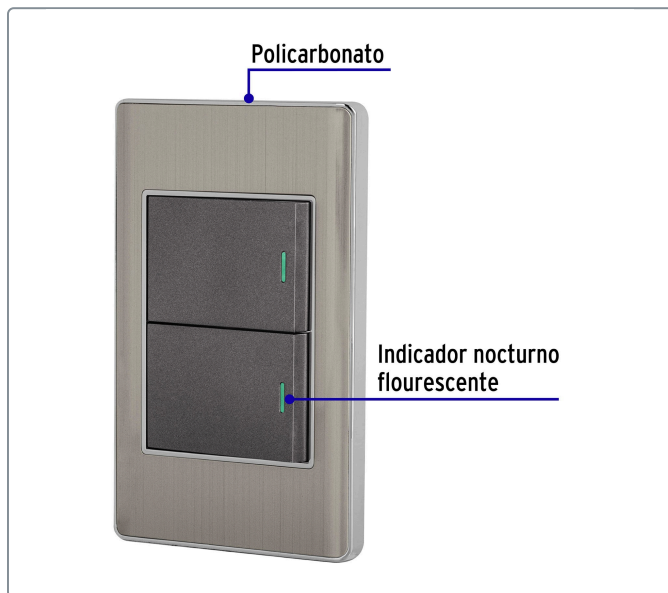

VOLTECK CÓDIGO: 47840 CLAVE: PA-APD015-LA

Placa armada acero inox 2 interruptores 1.5 módulos, Lisboa

- Fabricada en policarbonato y acero inoxidable

Línea Lisboa

Especificaciones técnicas	
Tensión / Frecuencia	127 V / 60 Hz
Corriente	10 A

Datos de empaque	
Empaque individual: Bolsa	
Empaque logístico	Cantidad
Inner	3
Máster	72
Pallet	2880

Certificaciones y garantías

Cumple la norma: NOM-003-SCFI

Producto fabricado en China bajo las estrictas especificaciones de Truper

EMPAQUE MASTER

Contiene: 24 inner (72 piezas)

Peso: 10.5 kg (23.2 lb)