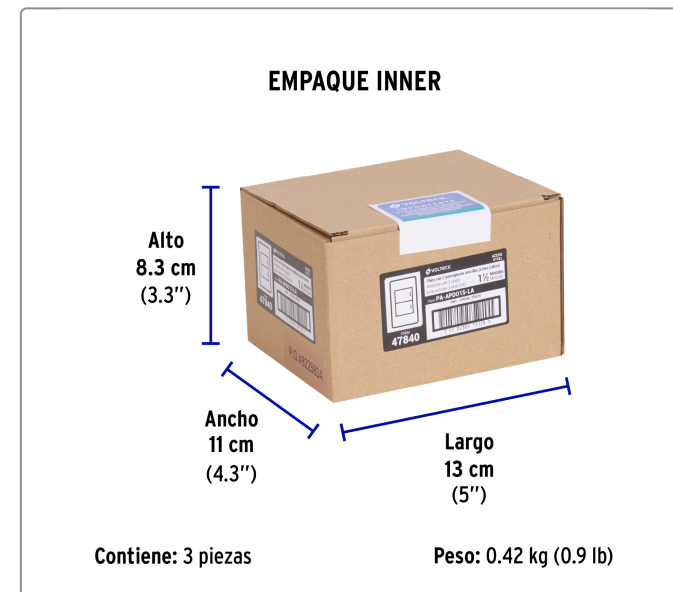

VOLTECK CÓDIGO: 47840 CLAVE: PA-APD015-LA

Placa armada acero inox 2 interruptores 1.5 módulos, Lisboa

- Fabricada en policarbonato y acero inoxidable

Línea Lisboa

Especificaciones técnicas	
Tensión / Frecuencia	127 V / 60 Hz
Corriente	10 A

Datos de empaque	
Empaque individual: Bolsa	
Empaque logístico	Cantidad
Inner	3
Máster	72
Pallet	2880

Certificaciones y garantías

Cumple la norma: NOM-003-SCFI

Producto fabricado en China bajo las estrictas especificaciones de Truper

EMPAQUE MASTER

Contiene: 24 inner (72 piezas)

Peso: 10.5 kg (23.2 lb)