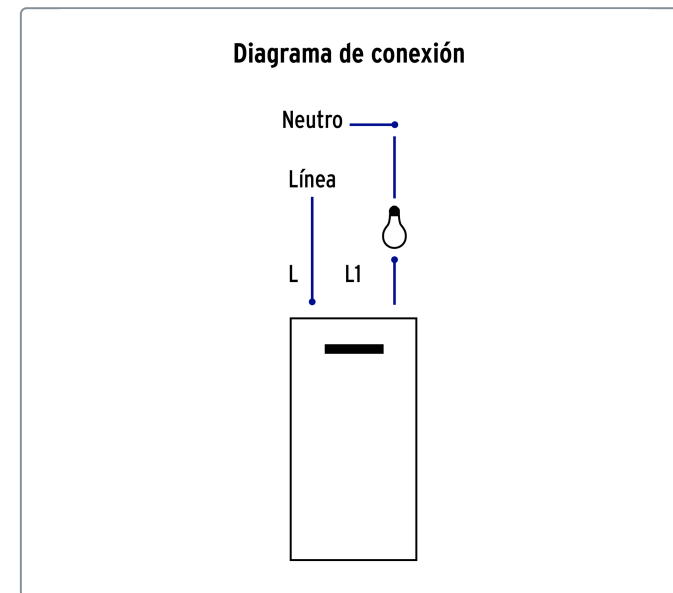

VOLTECK CÓDIGO: 47840 CLAVE: PA-APD015-LA

Placa armada acero inox 2 interruptores 1.5 módulos, Lisboa

- Fabricada en policarbonato y acero inoxidable

Línea Lisboa

Especificaciones técnicas	
Tensión / Frecuencia	127 V / 60 Hz
Corriente	10 A

Datos de empaque	
Empaque individual: Bolsa	
Empaque logístico	Cantidad
Inner	3
Máster	72
Pallet	2880

Certificaciones y garantías

Cumple la norma: NOM-003-SCFI

Producto fabricado en China bajo las estrictas especificaciones de Truper

EMPAQUE MASTER

Contiene: 24 inner (72 piezas)

Peso: 10.5 kg (23.2 lb)