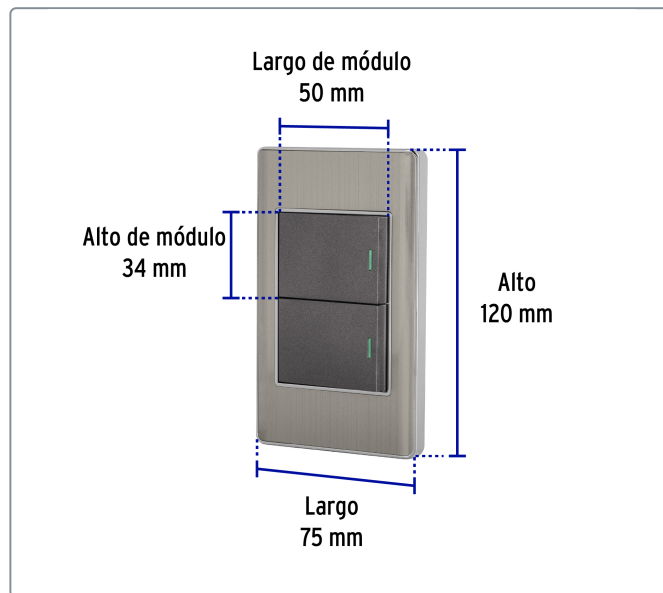

VOLTECK CÓDIGO: 47840 CLAVE: PA-APD015-LA

Placa armada acero inox 2 interruptores 1.5 módulos, Lisboa

- Fabricada en policarbonato y acero inoxidable

Línea Lisboa

Especificaciones técnicas	
Tensión / Frecuencia	127 V / 60 Hz
Corriente	10 A

Datos de empaque	
Empaque individual: Bolsa	
Empaque logístico	Cantidad
Inner	3
Máster	72
Pallet	2880

Certificaciones y garantías

Cumple la norma: NOM-003-SCFI

Producto fabricado en China bajo las estrictas especificaciones de Truper

EMPAQUE MASTER

Contiene: 24 inner (72 piezas)

Peso: 10.5 kg (23.2 lb)