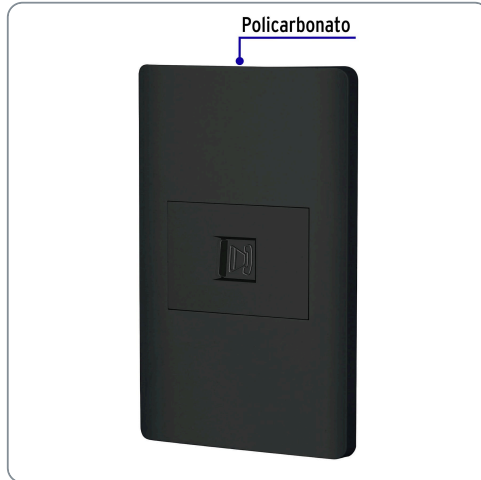

**VOLTECK** CÓDIGO: 47897 CLAVE: PA-TE-LN**Placa armada negra 1 toma para teléfono 1.5 mód, Lisboa**

- Fabricada en policarbonato
- Chasis de acero
- Conector RJ-11 con 4 hilos

Para interior

Incluye  
tornillería