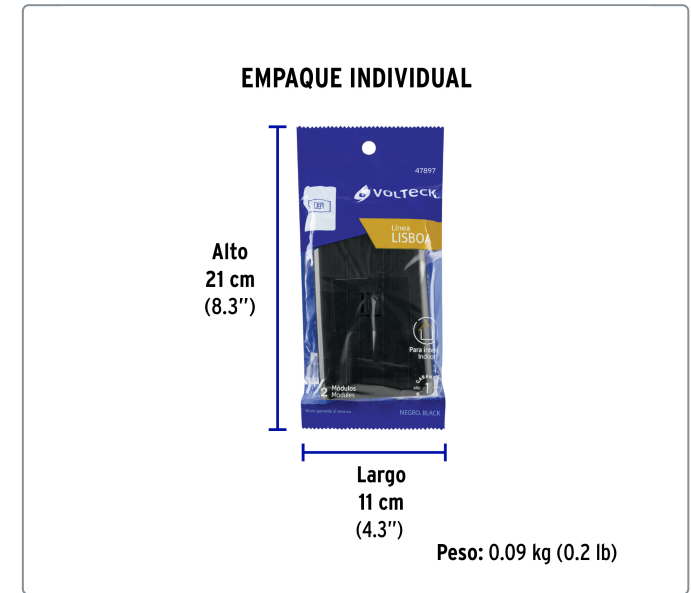

Los productos ilustrados y la información pueden cambiar sin previo aviso, como resultado de nuestros procesos de mejora continua.

Prohibida su reproducción o divulgación total o parcial así como su uso o aprovechamiento sin autorización escrita de Truper, S.A. de C.V.

© 2026 TRUPER, S.A. DE C.V. TODOS LOS DERECHOS RESERVADOS.