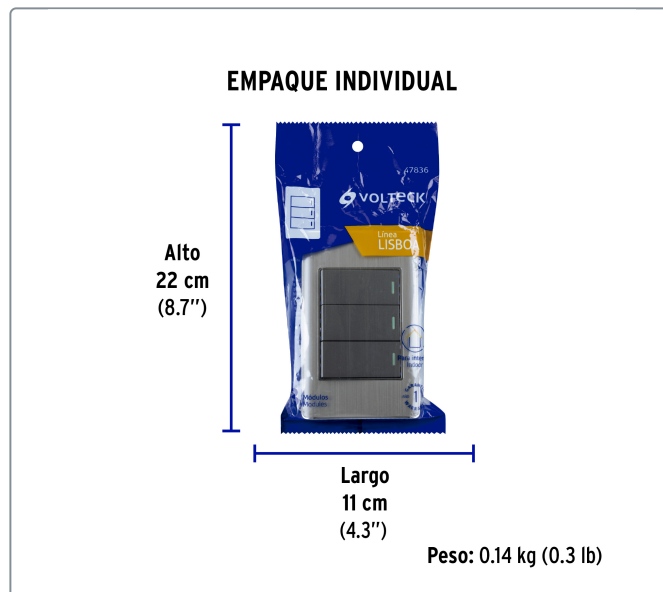

VOLTECK CÓDIGO: 47836 CLAVE: PA-APTR-LA**Placa armada acero inox 3 interruptores 1 módulo, Lisboa**

- Fabricado en policarbonato y acero inoxidable
- Interruptores sencillos

**Línea
Lisboa**

Para interior

Retardante
a la flama**Especificaciones técnicas**

Tensión / Frecuencia	127 V / 60 Hz
Corriente	10 A

Datos de empaque

Empaque individual: Bolsa

Empaque logístico **Cantidad****Inner** **3****Máster** **72****Pallet** **2880****Certificaciones y garantías**

Cumple la norma: NOM-003-SCFI

Producto fabricado en China bajo las estrictas especificaciones de Truper

EMPAQUE MASTER

Contiene: 24 inner (72 piezas)

Peso: 11.72 kg (25.8 lb)