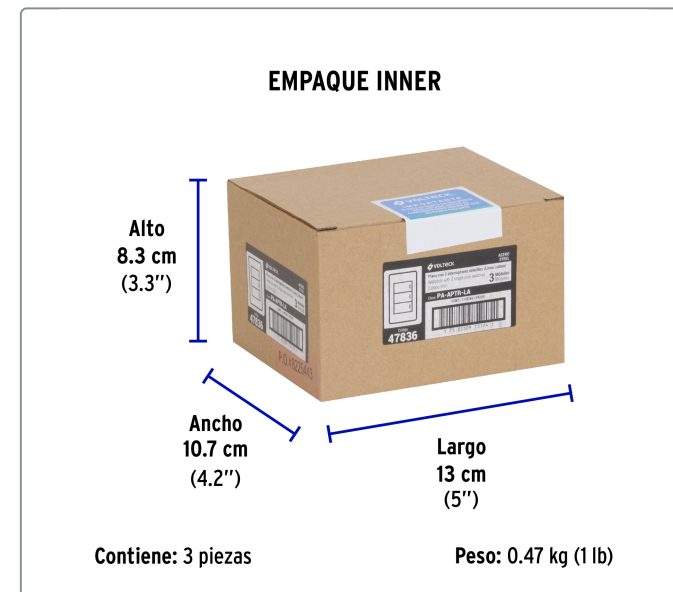

VOLTECK CÓDIGO: 47836 CLAVE: PA-APTR-LA**Placa armada acero inox 3 interruptores 1 módulo, Lisboa**

- Fabricado en policarbonato y acero inoxidable
- Interruptores sencillos

**Línea
Lisboa**

Para interior

Retardante
a la flama**Especificaciones técnicas**

Tensión / Frecuencia	127 V / 60 Hz
Corriente	10 A

Datos de empaque

Empaque individual: Bolsa

Empaque logístico **Cantidad****Inner** **3****Máster** **72****Pallet** **2880****Certificaciones y garantías**

Cumple la norma: NOM-003-SCFI

Producto fabricado en China bajo las estrictas especificaciones de Truper

EMPAQUE MASTER

Contiene: 24 inner (72 piezas)

Peso: 11.72 kg (25.8 lb)