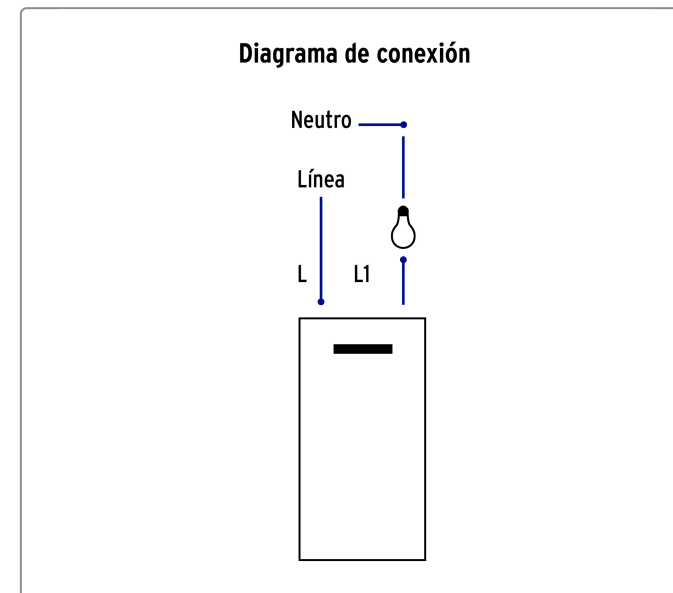

Retardante
a la flama**Especificaciones técnicas**

Tensión / Frecuencia	127 V / 60 Hz
Corriente	10 A

Datos de empaque

Empaque individual: Bolsa

Empaque logístico **Cantidad****Inner** **3****Máster** **72****Pallet** **2880****Certificaciones y garantías**

Cumple la norma: NOM-003-SCFI

Producto fabricado en China bajo las estrictas especificaciones de Truper

EMPAQUE MASTER

Contiene: 24 inner (72 piezas)

Peso: 11.72 kg (25.8 lb)