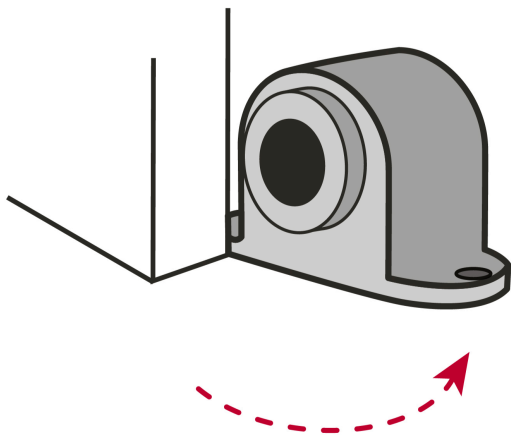

HERMEX

CÓDIGO: 45745 CLAVE: TOMA-6

Tope para puerta magnético, acabado negro, HERMEX

- Metálico, acabado negro
- Magnético
- Fácil instalación
- Mantiene la puerta abierta
- Ayuda a prevenir daños en la puerta y pared

**Incluye
tornillería****Certificaciones y garantías****Especificaciones**

Acabado	Negro
Dimensiones (Alto x Ancho x Diámetro)	3 cm x 5 cm x 2 cm
Empaque individual	Bolsa
Inner	6
Master	36

Incluye

- 3 Tornillos
- 2 Taquetes

País de origen**Fabricado en China bajo las estrictas especificaciones de GRUPO TRUPER**

Imágenes complementarias

Mantiene la puerta abierta
Evita daños en la puerta y la pared

EMPAQUE INNER

Contiene: 6 piezas