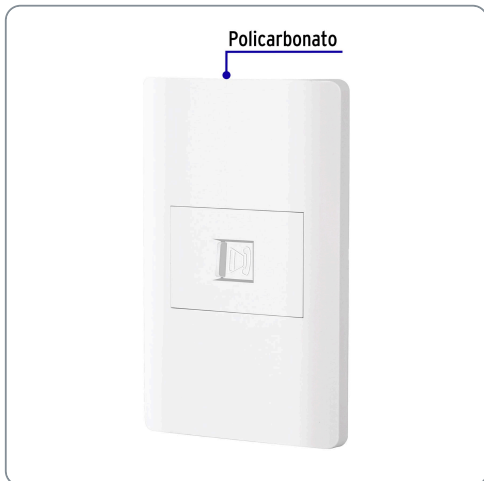

VOLTECK CÓDIGO: 47964 CLAVE: PA-TE-LB

Placa armada blanca 1 toma para teléfono 1.5 mód, Lisboa

- Fabricada en policarbonato
- Chasis de acero
- Conector RJ-11 con 4 hilos

Línea Lisboa

Para interior

Incluye tornillería

Especificaciones técnicas

Datos de empaque	
Empaque individual: Bolsa	
Empaque logístico	Cantidad
Inner	3
Máster	72
Pallet	2880

Certificaciones y garantías

Cumple la norma: NOM-003-SCFI

Producto fabricado en China bajo las estrictas especificaciones de Truper