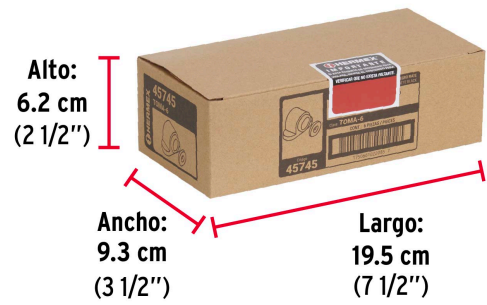

HERMEX

CÓDIGO: 45745 CLAVE: TOMA-6

Tope para puerta magnético, acabado negro, HERMEX

- Metálico, acabado negro
- Magnético
- Fácil instalación
- Mantiene la puerta abierta
- Ayuda a prevenir daños en la puerta y pared

**Incluye
tornillería****Certificaciones y garantías****Especificaciones**

Acabado	Negro
Dimensiones (Alto x Ancho x Diámetro)	3 cm x 5 cm x 2 cm
Empaque individual	Bolsa
Inner	6
Master	36

Incluye

- 3 Tornillos
- 2 Taquetes

País de origen**Fabricado en China bajo las estrictas especificaciones de GRUPO TRUPER**

Imágenes complementarias

Mantiene la puerta abierta
Evita daños en la puerta y la pared

EMPAQUE INNER

Contiene: 6 piezas

Peso: 0.58 kg (1.3 lb)

Imágenes complementarias

EMPAQUE MASTER

Contiene: 6 inner (36 piezas)

Peso: 3.64 kg (8 lb)