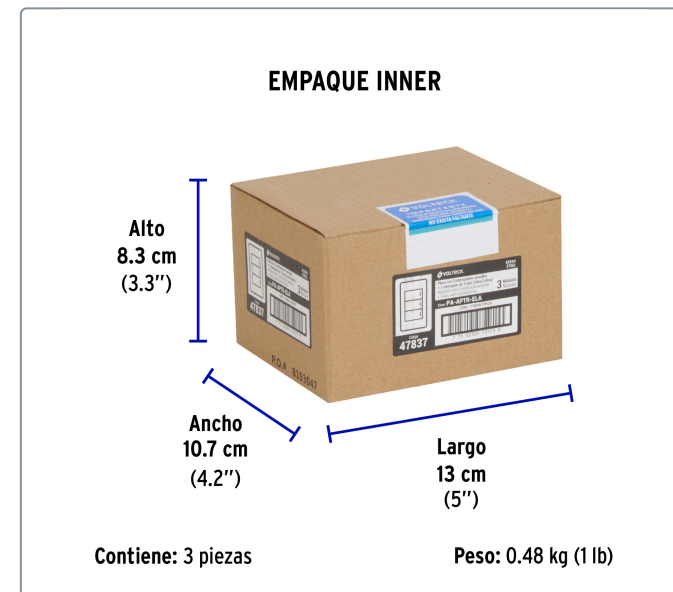

VOLTECK CÓDIGO: 47837 CLAVE: PA-APTR-ELA

Placa armada acero 2 interruptores 1 de 3 vías 1 mód, Lisboa

- Fabricada en policarbonato y acero inoxidable
- 2 Interruptores sencillos y 1 de 3 vías

Datos de empaque

Empaque individual: Bolsa

Empaque logístico	Cantidad
Inner	3
Máster	72
Pallet	2880

Certificaciones y garantías

- Cumple la norma: NOM-003-SCFI

Producto fabricado en China bajo las estrictas especificaciones de Truper

Línea Lisboa

Para interior

Incluye tornillería

Retardante a la flama

Especificaciones técnicas

Tensión / Frecuencia	127 V / 60 Hz
Corriente	10 A

EMPAQUE MASTER

Contiene: 24 inner (72 piezas)

Peso: 11.94 kg (26.3 lb)