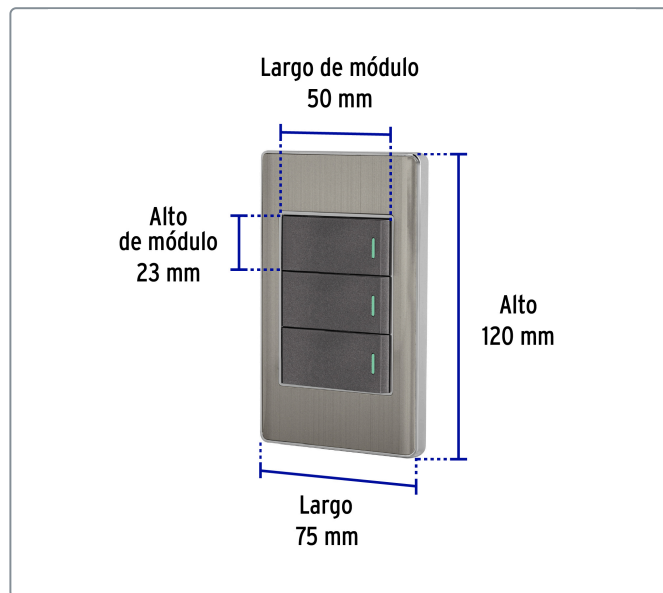

VOLTECK CÓDIGO: 47837 CLAVE: PA-APTR-ELA

Placa armada acero 2 interruptores 1 de 3 vías 1 mód, Lisboa

- Fabricada en policarbonato y acero inoxidable
- 2 Interruptores sencillos y 1 de 3 vías

Datos de empaque

Línea Lisboa

Para interior

Incluye tornillería

Retardante a la flama

Especificaciones técnicas

Tensión / Frecuencia	127 V / 60 Hz
Corriente	10 A

EMPAQUE MASTER

Contiene: 24 inner (72 piezas)

Peso: 11.94 kg (26.3 lb)