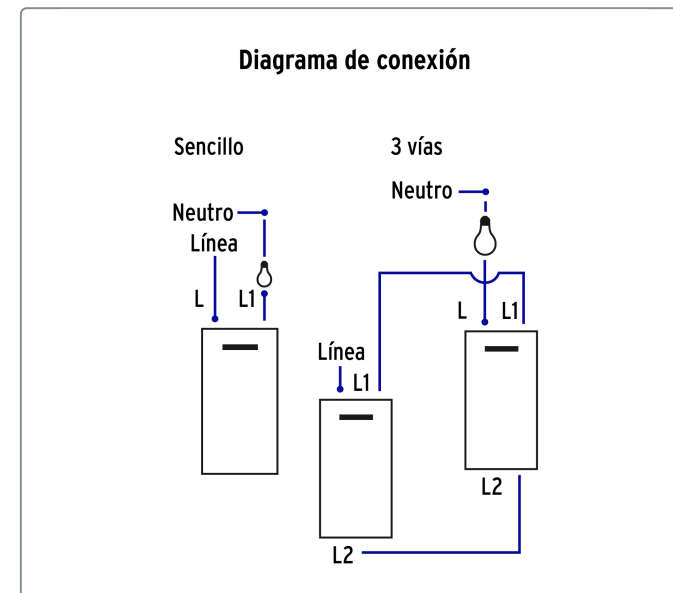

VOLTECK CÓDIGO: 47837 CLAVE: PA-APTR-ELA

Placa armada acero 2 interruptores 1 de 3 vías 1 mód, Lisboa

- Fabricada en policarbonato y acero inoxidable
- 2 Interruptores sencillos y 1 de 3 vías

Datos de empaque

Línea Lisboa

Para interior

Incluye tornillería

Retardante a la flama

Especificaciones técnicas

Tensión / Frecuencia	127 V / 60 Hz
Corriente	10 A

EMPAQUE MASTER

Contiene: 24 inner (72 piezas)