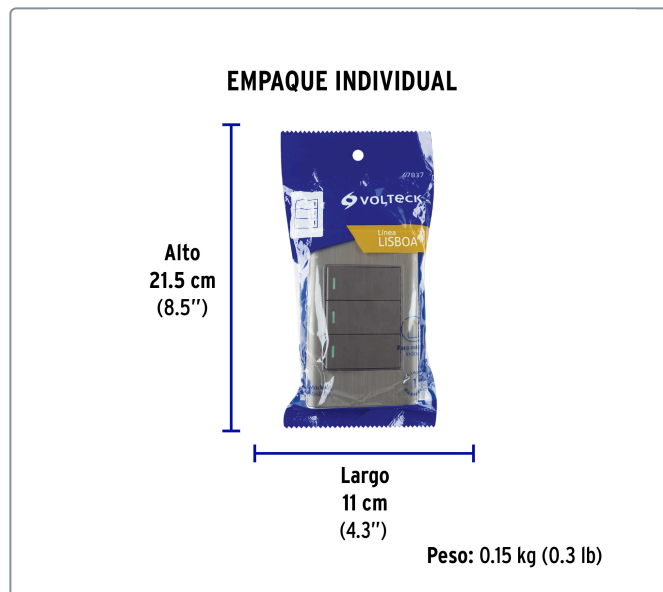

VOLTECK CÓDIGO: 47837 CLAVE: PA-APTR-ELA

Placa armada acero 2 interruptores 1 de 3 vías 1 mód, Lisboa

- Fabricada en policarbonato y acero inoxidable
- 2 Interruptores sencillos y 1 de 3 vías

Datos de empaque

Empaque individual: Bolsa

Empaque logístico	Cantidad
Inner	3
Máster	72
Pallet	2880

Certificaciones y garantías

- Cumple la norma: NOM-003-SCFI

Producto fabricado en China bajo las estrictas especificaciones de Truper

Línea Lisboa

Para interior

Incluye tornillería

Retardante a la flama

Especificaciones técnicas

Tensión / Frecuencia	127 V / 60 Hz
Corriente	10 A

EMPAQUE MASTER

Contiene: 24 inner (72 piezas)

Peso: 11.94 kg (26.3 lb)