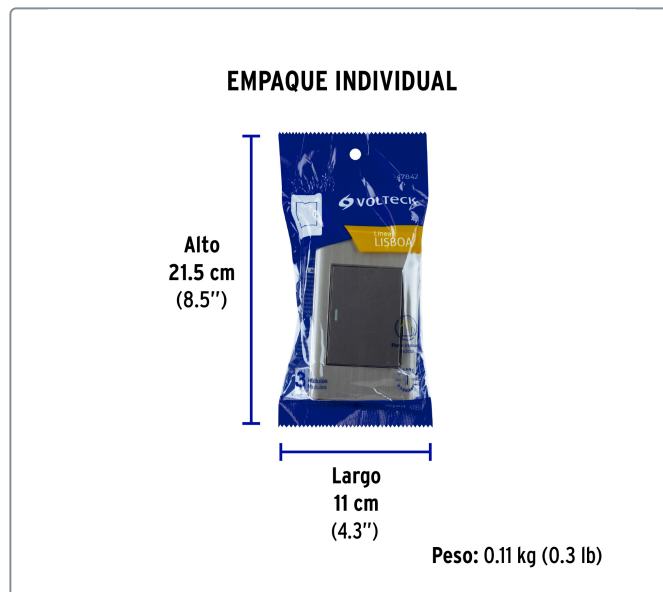

VOLTECK CÓDIGO: 47842 CLAVE: PA-APSE3-LA

Placa armada acero inox 1 interruptor 3 módulos, Lisboa

- Fabricada en policarbonato y acero inoxidable

Datos de empaque

Empaque individual: Bolsa

Empaque logístico	Cantidad
-------------------	----------

Línea Lisboa

Para interior

Incluye tornillería

Retardante a la flama

Especificaciones técnicas

Tensión / Frecuencia	127 V / 60 Hz
----------------------	---------------

Corriente	10 A
-----------	------

EMPAQUE MASTER

Contiene: 24 inner (72 piezas)

Peso: 9.24 kg (20.4 lb)