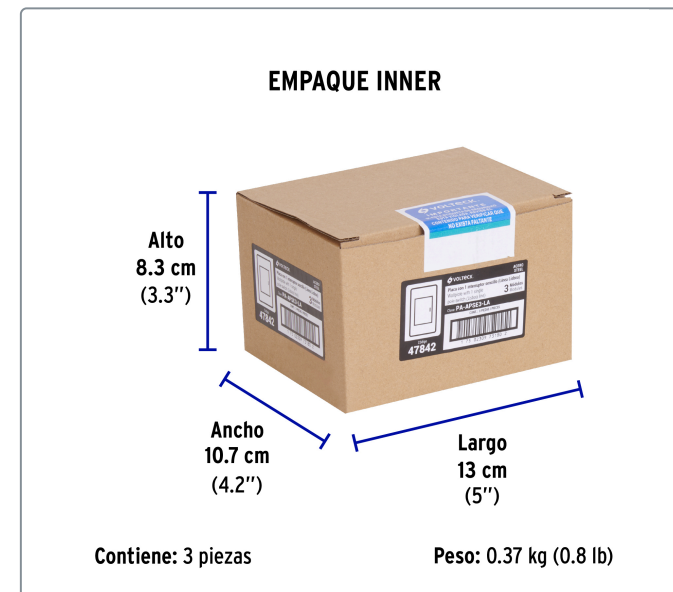

VOLTECK CÓDIGO: 47842 CLAVE: PA-APSE3-LA

Placa armada acero inox 1 interruptor 3 módulos, Lisboa

- Fabricada en policarbonato y acero inoxidable

Datos de empaque

Empaque individual: Bolsa

Empaque logístico	Cantidad
-------------------	----------

Línea Lisboa

Para interior

Incluye tornillería

Retardante a la flama

Especificaciones técnicas

Tensión / Frecuencia	127 V / 60 Hz
----------------------	---------------

Corriente	10 A
-----------	------

EMPAQUE MASTER

Contiene: 24 inner (72 piezas)

Peso: 9.24 kg (20.4 lb)