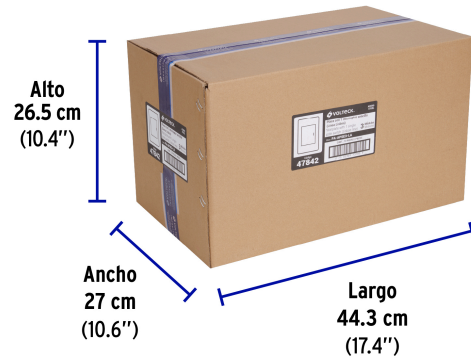

Línea Lisboa

Para interior

Incluye tornillería

Retardante a la flama

Especificaciones técnicas

Tensión / Frecuencia	127 V / 60 Hz
----------------------	---------------

Corriente	10 A
-----------	------

EMPAQUE MASTER

Contiene: 24 inner (72 piezas)

Peso: 9.24 kg (20.4 lb)