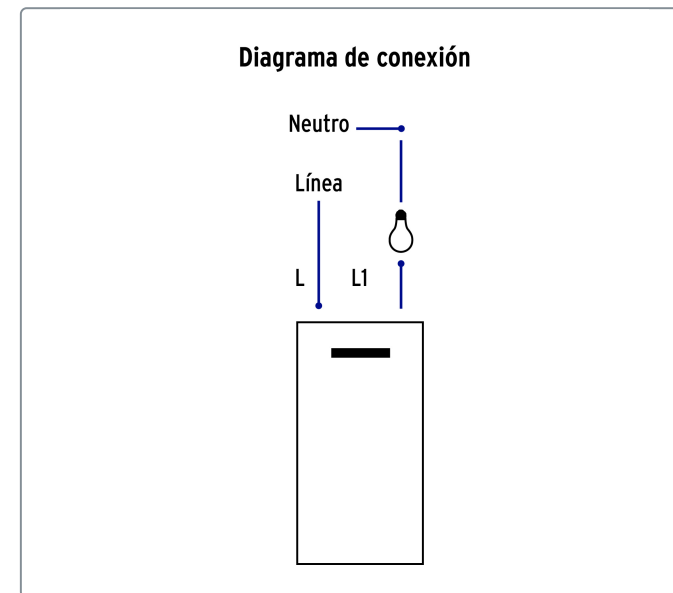

Línea Lisboa

Para interior

Incluye tornillería

Retardante a la flama

Especificaciones técnicas

Tensión / Frecuencia	127 V / 60 Hz
----------------------	---------------

Corriente	10 A
-----------	------

EMPAQUE MASTER