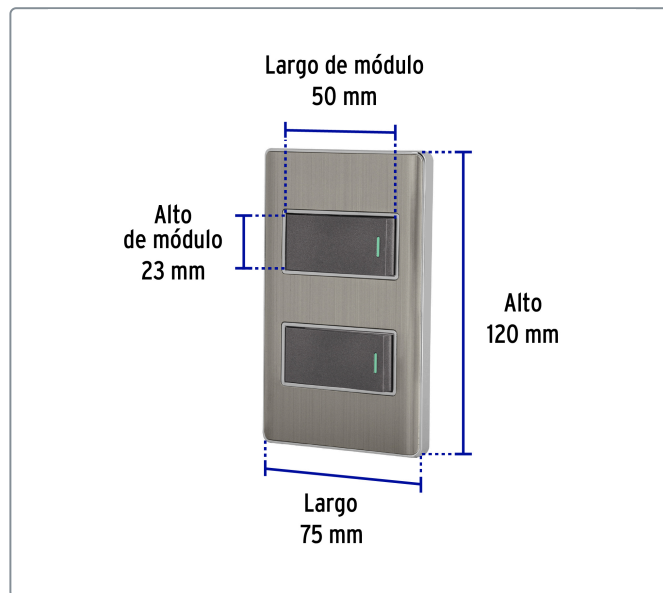

VOLTECK CÓDIGO: 47835 CLAVE: PA-APD01-ELA

Placa armada acero 1 interruptor y 1 de 3 vías 1 mód, Lisboa

- Fabricadas en policarbonato y acero inoxidable

Línea Lisboa

Especificaciones técnicas	
Tensión / Frecuencia	127 V / 60 Hz
Corriente	10 A

Datos de empaque	
Empaque individual: Bolsa	
Empaque logístico	Cantidad
Inner	3
Máster	72
Pallet	2880

Certificaciones y garantías

- Cumple la norma: NOM-003-SCFI

Producto fabricado en China bajo las estrictas especificaciones de Truper

EMPAQUE MASTER**Contiene:** 24 inner (72 piezas)**Peso:** 11.18 kg (24.7 lb)