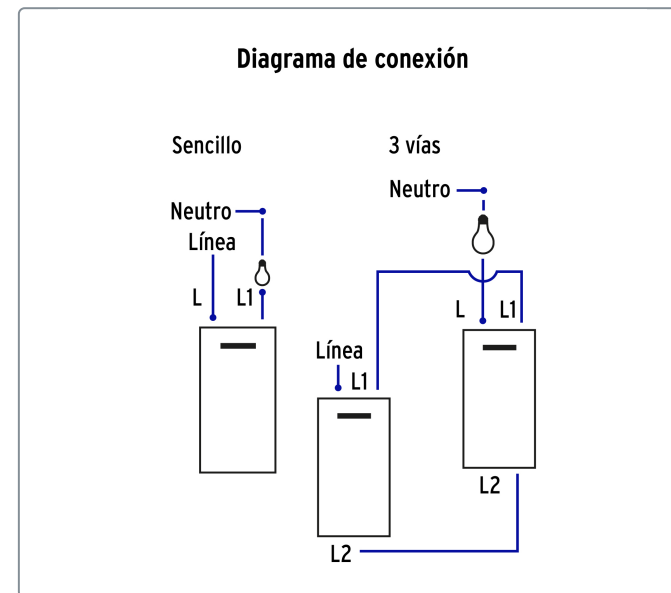

VOLTECK CÓDIGO: 47835 CLAVE: PA-APD01-ELA

Placa armada acero 1 interruptor y 1 de 3 vías 1 mód, Lisboa

- Fabricadas en policarbonato y acero inoxidable

Línea Lisboa

Especificaciones técnicas	
Tensión / Frecuencia	127 V / 60 Hz
Corriente	10 A

Datos de empaque	
Empaque individual: Bolsa	
Empaque logístico	Cantidad
Inner	3
Máster	72
Pallet	2880

Certificaciones y garantías

- Cumple la norma: NOM-003-SCFI

Producto fabricado en China bajo las estrictas especificaciones de Truper

EMPAQUE MASTER**Contiene:** 24 inner (72 piezas)**Peso:** 11.18 kg (24.7 lb)