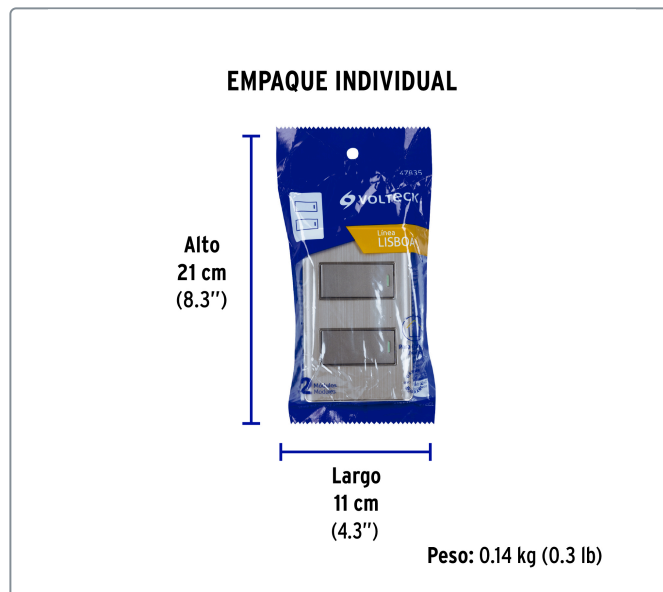

VOLTECK CÓDIGO: 47835 CLAVE: PA-APD01-ELA

Placa armada acero 1 interruptor y 1 de 3 vías 1 mód, Lisboa

- Fabricadas en policarbonato y acero inoxidable

Línea Lisboa

Especificaciones técnicas	
Tensión / Frecuencia	127 V / 60 Hz
Corriente	10 A

Datos de empaque	
Empaque individual: Bolsa	
Empaque logístico	Cantidad
Inner	3
Máster	72
Pallet	2880

Certificaciones y garantías

- Cumple la norma: NOM-003-SCFI

Producto fabricado en China bajo las estrictas especificaciones de Truper

EMPAQUE MASTER**Contiene:** 24 inner (72 piezas)**Peso:** 11.18 kg (24.7 lb)