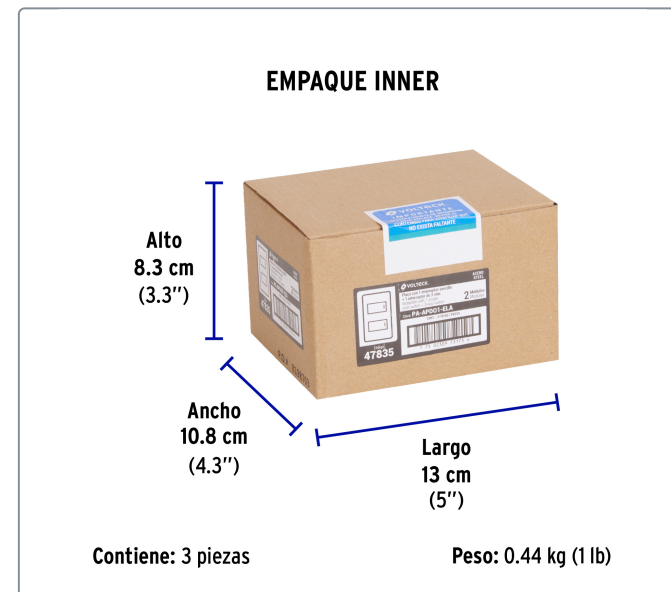

VOLTECK CÓDIGO: 47835 CLAVE: PA-APD01-ELA

Placa armada acero 1 interruptor y 1 de 3 vías 1 mód, Lisboa

- Fabricadas en policarbonato y acero inoxidable

Línea Lisboa

Especificaciones técnicas	
Tensión / Frecuencia	127 V / 60 Hz
Corriente	10 A

Datos de empaque	
Empaque individual: Bolsa	
Empaque logístico	Cantidad
Inner	3
Máster	72
Pallet	2880

Certificaciones y garantías

- Cumple la norma: NOM-003-SCFI

Producto fabricado en China bajo las estrictas especificaciones de Truper

EMPAQUE MASTER**Contiene:** 24 inner (72 piezas)**Peso:** 11.18 kg (24.7 lb)