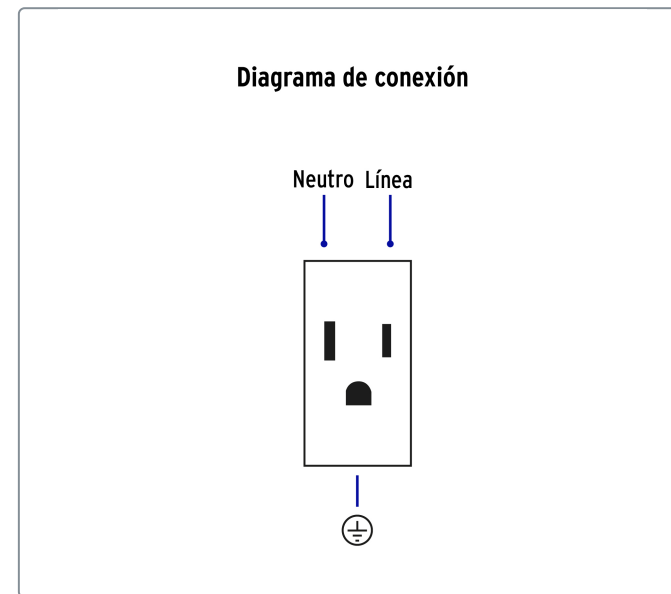

**VOLTECK** CÓDIGO: 47903 CLAVE: PA-COTR-LN

**Placa armada negra 3 contactos 1 módulo, Lisboa, VOLTECK**

- Fabricada en policarbonato
- Chasis de acero

Datos de empaque	
Empaque Individual: Bolsa	
Empaque logístico	Cantidad
Inner	3
Master	72
Pallet	2880

**Certificaciones y garantías**

Cumple la norma: NOM-003-SCFI

Producto fabricado en China bajo las estrictas especificaciones de Truper

Especificaciones técnicas	
Tensión / Frecuencia	127 V / 60 Hz
Corriente	15 A