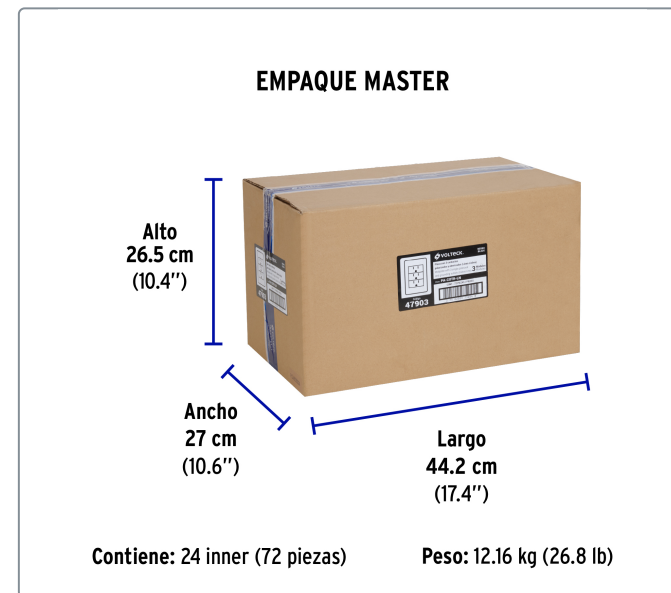

**VOLTECK** CÓDIGO: 47903 CLAVE: PA-COTR-LN

**Placa armada negra 3 contactos 1 módulo, Lisboa, VOLTECK**

- Fabricada en policarbonato
- Chasis de acero

Datos de empaque	
Empaque Individual: Bolsa	
Empaque logístico	Cantidad
Inner	3
Master	72
Pallet	2880

**Certificaciones y garantías**

Cumple la norma: NOM-003-SCFI

Producto fabricado en China bajo las estrictas especificaciones de Truper

Especificaciones técnicas	
Tensión / Frecuencia	127 V / 60 Hz
Corriente	15 A