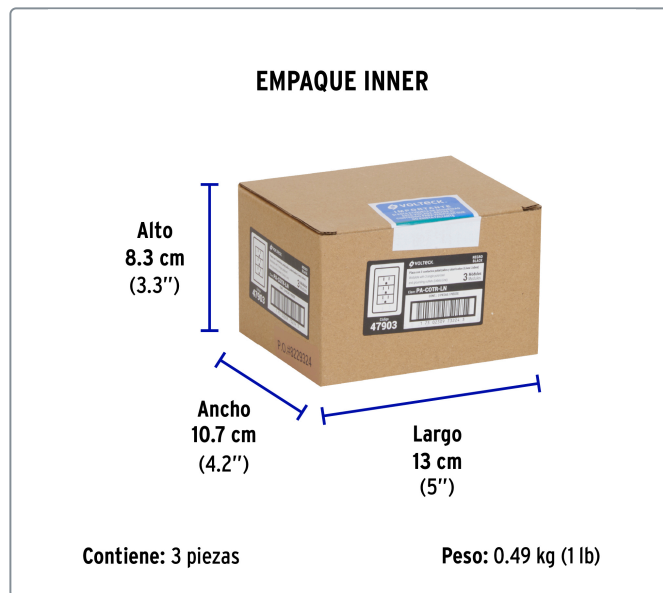

**VOLTECK** CÓDIGO: 47903 CLAVE: PA-COTR-LN

**Placa armada negra 3 contactos 1 módulo, Lisboa, VOLTECK**

- Fabricada en policarbonato
- Chasis de acero

Datos de empaque	
Empaque Individual: Bolsa	
Empaque logístico	Cantidad
Inner	3
Master	72
Pallet	2880

**Certificaciones y garantías**

Cumple la norma: NOM-003-SCFI

Producto fabricado en China bajo las estrictas especificaciones de Truper

Especificaciones técnicas	
Tensión / Frecuencia	127 V / 60 Hz
Corriente	15 A