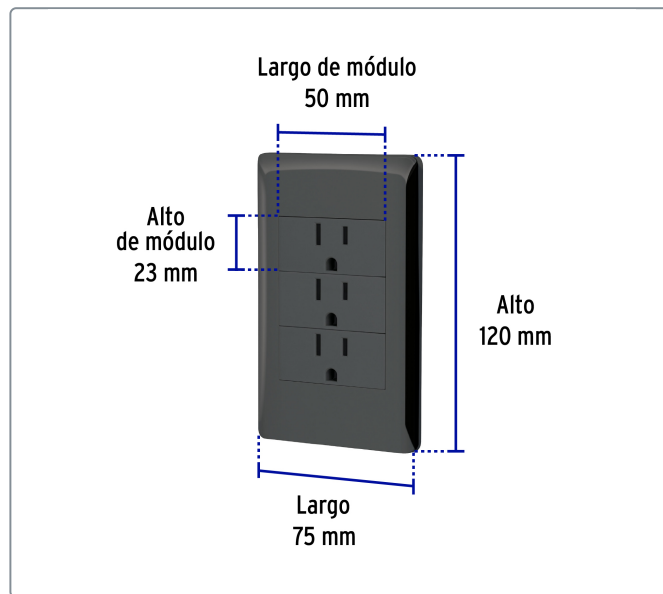

**VOLTECK** CÓDIGO: 47903 CLAVE: PA-COTR-LN

**Placa armada negra 3 contactos 1 módulo, Lisboa, VOLTECK**

- Fabricada en policarbonato
- Chasis de acero

Datos de empaque	
Empaque Individual: Bolsa	
Empaque logístico	Cantidad
Inner	3
Master	72
Pallet	2880

**Certificaciones y garantías**

Cumple la norma: NOM-003-SCFI

Producto fabricado en China bajo las estrictas especificaciones de Truper

Especificaciones técnicas	
Tensión / Frecuencia	127 V / 60 Hz
Corriente	15 A