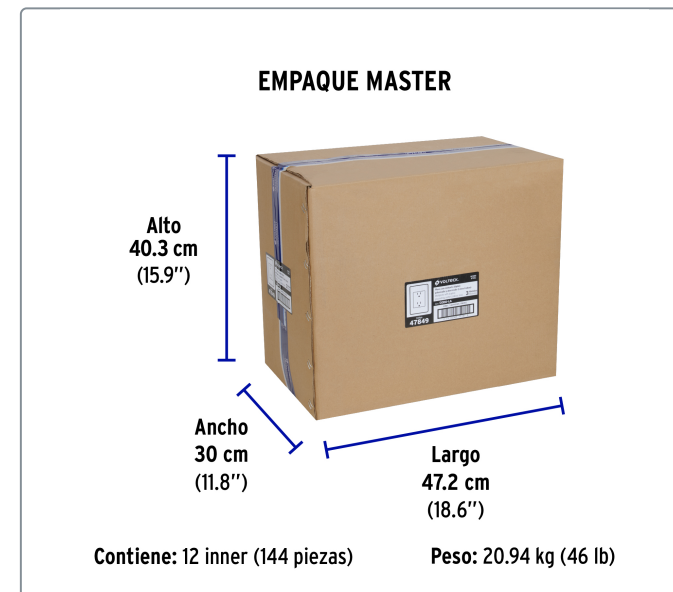

VOLTECK CÓDIGO: 47849 CLAVE: CODO-LA

Placa armada acero inox contacto dúplex 3 módulos, Lisboa

- Fabricada en policarbonato y acero inoxidable
- Chasis de acero

Especificaciones técnicas	
Tensión / Frecuencia	127 V / 60 Hz
Corriente	15 A

Datos de empaque	
Empaque Individual: Bolsa	
Empaque logístico	Cantidad
Inner	12
Master	144
Pallet	2304

Certificaciones y garantías

Cumple la norma: NOM-003-SCFI

Producto fabricado en China bajo las estrictas especificaciones de Truper