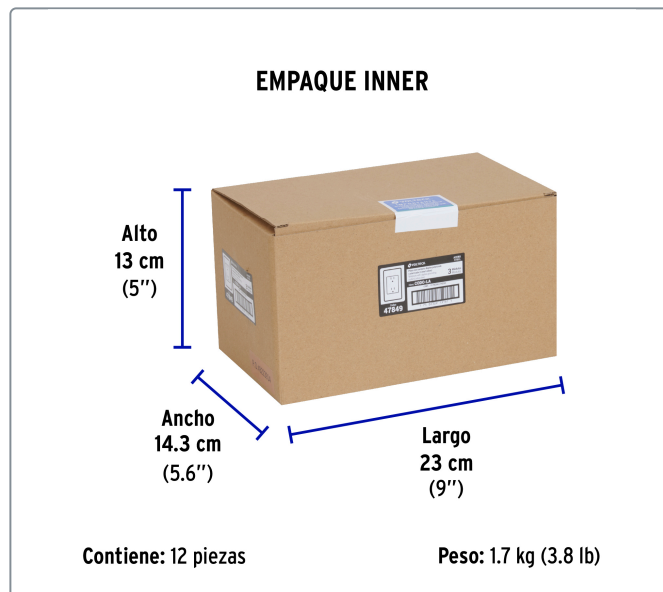

VOLTECK CÓDIGO: 47849 CLAVE: CODO-LA

Placa armada acero inox contacto dúplex 3 módulos, Lisboa

- Fabricada en policarbonato y acero inoxidable
- Chasis de acero

Especificaciones técnicas	
Tensión / Frecuencia	127 V / 60 Hz
Corriente	15 A

Datos de empaque	
Empaque Individual: Bolsa	
Empaque logístico	Cantidad
Inner	12
Master	144
Pallet	2304

Certificaciones y garantías

Cumple la norma: NOM-003-SCFI

Producto fabricado en China bajo las estrictas especificaciones de Truper