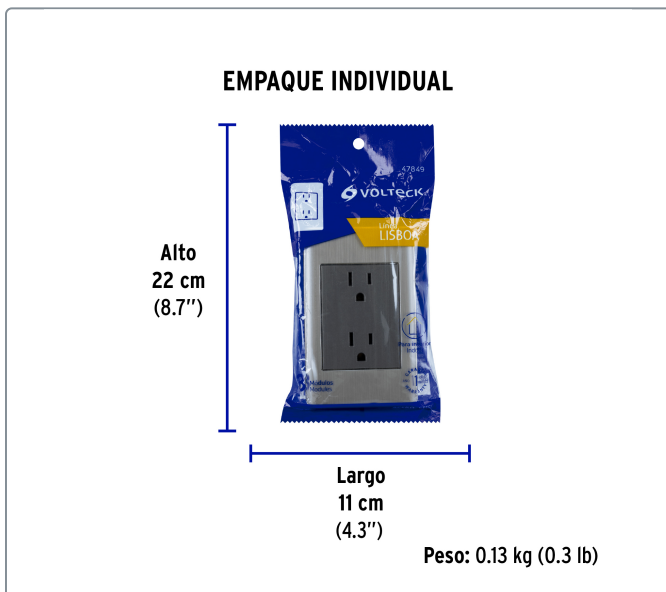

VOLTECK CÓDIGO: 47849 CLAVE: CODO-LA

Placa armada acero inox contacto dúplex 3 módulos, Lisboa

- Fabricada en policarbonato y acero inoxidable
- Chasis de acero

Especificaciones técnicas	
Tensión / Frecuencia	127 V / 60 Hz
Corriente	15 A

Datos de empaque	
Empaque Individual: Bolsa	
Empaque logístico	Cantidad
Inner	12
Master	144
Pallet	2304

Certificaciones y garantías

Cumple la norma: NOM-003-SCFI

Producto fabricado en China bajo las estrictas especificaciones de Truper