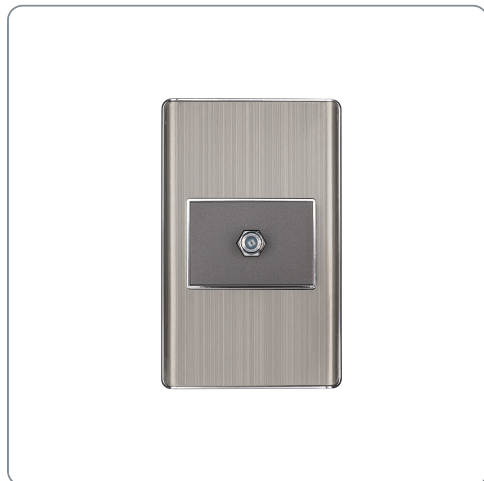

VOLTECK CÓDIGO: 47852 CLAVE: PA-TV-LA**Placa armada acero inox 1 toma de TV, 1.5 módulos, Lisboa**

- Fabricadas en policarbonato y acero inoxidable
- Chasis de acero
- Conector roscado

**Línea Lisboa****Especificaciones técnicas**

Datos de empaque	
Empaque Individual: Bolsa	
Empaque logístico	Cantidad
Inner	3
Master	72
Pallet	4608

Certificaciones y garantías

Producto fabricado en China bajo las estrictas especificaciones de Truper