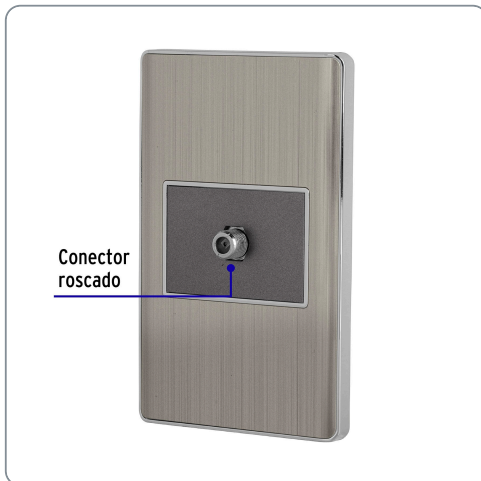

VOLTECK CÓDIGO: 47852 CLAVE: PA-TV-LA**Placa armada acero inox 1 toma de TV, 1.5 módulos, Lisboa**

- Fabricadas en policarbonato y acero inoxidable
- Chasis de acero
- Conector roscado

**Línea Lisboa****Especificaciones técnicas**

Datos de empaque	
Empaque Individual: Bolsa	
Empaque logístico	Cantidad
Inner	3
Master	72
Pallet	4608

Certificaciones y garantías

Producto fabricado en China bajo las estrictas especificaciones de Truper