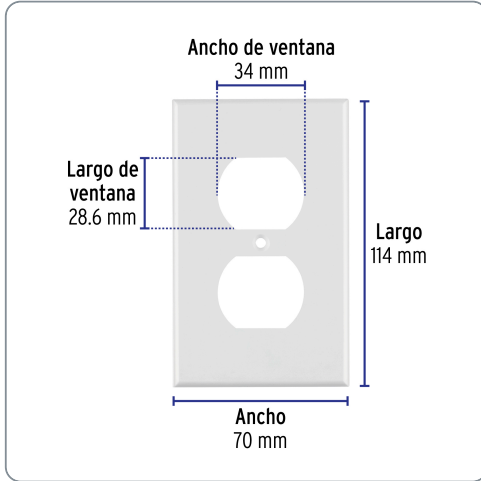

**VOLTECK** CÓDIGO: 40241 CLAVE: PPDO-SB

**Placa de ABS dúplex, Standard, blanco VOLTECK**

- Fabricada en ABS

Especificaciones técnicas	
Tipo	Dúplex

Datos de empaque	
Empaque Individual: Bolsa	
Empaque logístico	Cantidad
Inner	20
Master	400
Pallet	10800