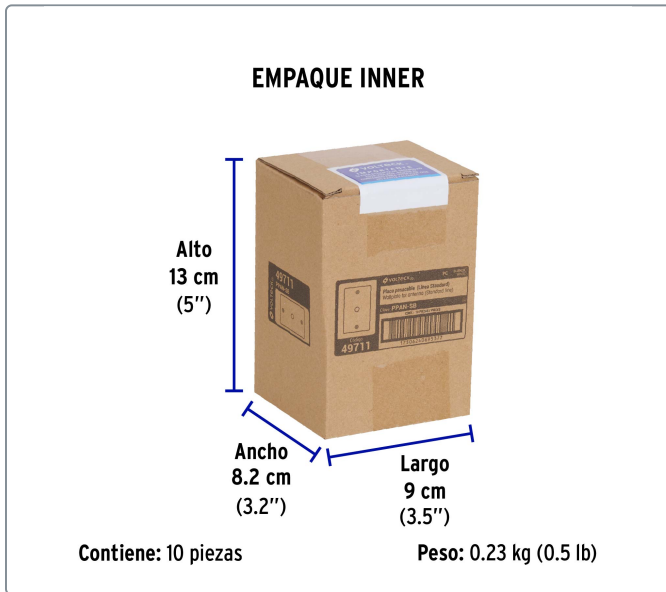

Los productos ilustrados y la información pueden cambiar sin previo aviso, como resultado de nuestros procesos de mejora continua.

Prohibida su reproducción o divulgación total o parcial así como su uso o aprovechamiento sin autorización escrita de Truper, S.A. de C.V.

© 2026 TRUPER, S.A. DE C.V. TODOS LOS DERECHOS RESERVADOS.