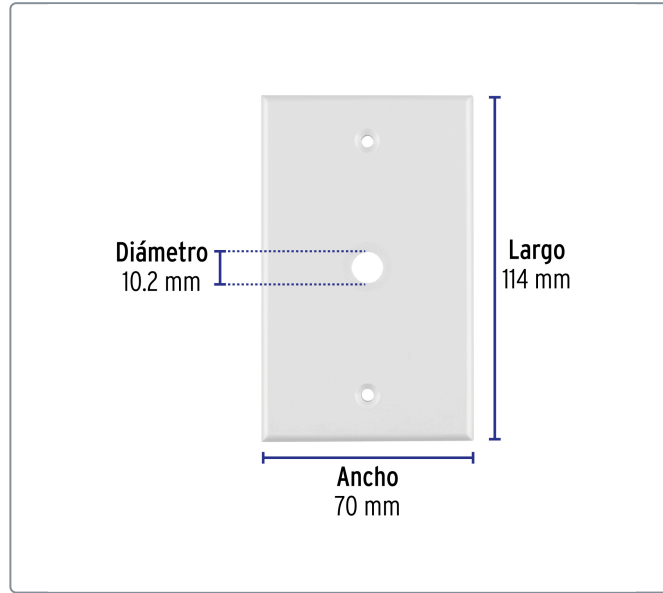

Los productos ilustrados y la información pueden cambiar sin previo aviso, como resultado de nuestros procesos de mejora continua.

Prohibida su reproducción o divulgación total o parcial así como su uso o aprovechamiento sin autorización escrita de Truper, S.A. de C.V.

© 2026 TRUPER, S.A. DE C.V. TODOS LOS DERECHOS RESERVADOS.