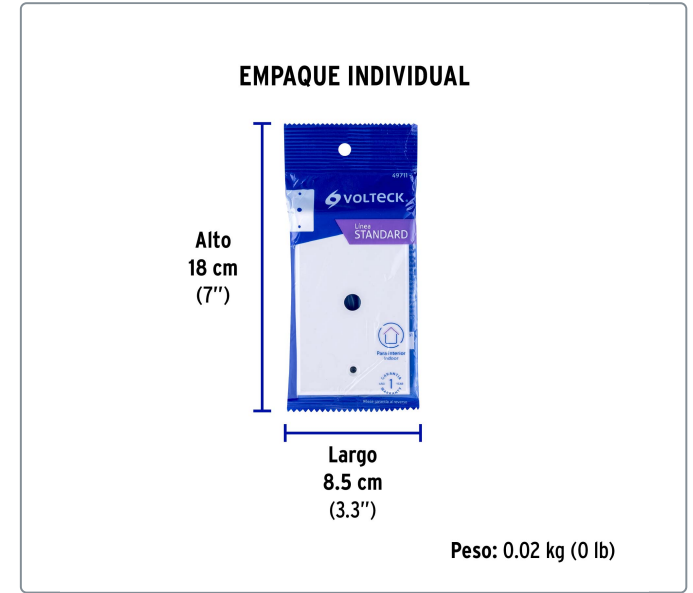

Los productos ilustrados y la información pueden cambiar sin previo aviso, como resultado de nuestros procesos de mejora continua.

Prohibida su reproducción o divulgación total o parcial así como su uso o aprovechamiento sin autorización escrita de Truper, S.A. de C.V.

© 2026 TRUPER, S.A. DE C.V. TODOS LOS DERECHOS RESERVADOS.