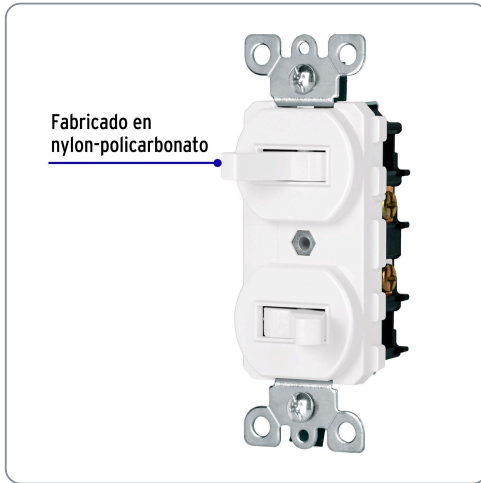

**VOLTECK** CÓDIGO: 47729 CLAVE: APDO-SB

**Interruptor dúplex de palanca, Standard, blanco, VOLTECK**

- Fabricado en nylon/policarbonato

Datos de empaque	
Empaque Individual: Bolsa	
Empaque logístico	Cantidad
Inner	10
Master	100
Pallet	4800

**Certificaciones y garantías**

Cumple la norma: NOM-003-SCFI

Producto fabricado en China bajo las estrictas especificaciones de Truper

**Línea Standard**

Especificaciones técnicas	
Tensión / Frecuencia	120 V / 60 Hz
Corriente	15 A