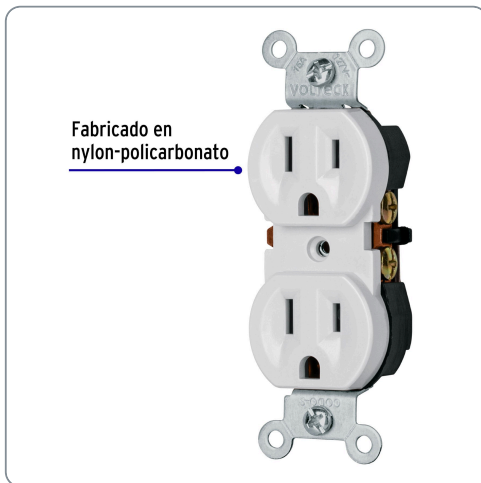

**VOLTECK** CÓDIGO: 47733 CLAVE: CODO-SGB

**Contacto dúplex, 2 polos 3 hilos, Standard, granel, blanco**

- Fabricado en polipropileno
- Montaje en placa dúplex línea Standard

Datos de empaque	
Empaque Individual: Granel	
Empaque logístico	Cantidad
Inner	10
Master	120
Pallet	13440

**Certificaciones y garantías**

Cumple la norma: NOM-003-SCFI

Producto fabricado en China bajo las estrictas especificaciones de Truper

Especificaciones técnicas	
Tensión / Frecuencia	127 V / 60 Hz
Corriente	15 A