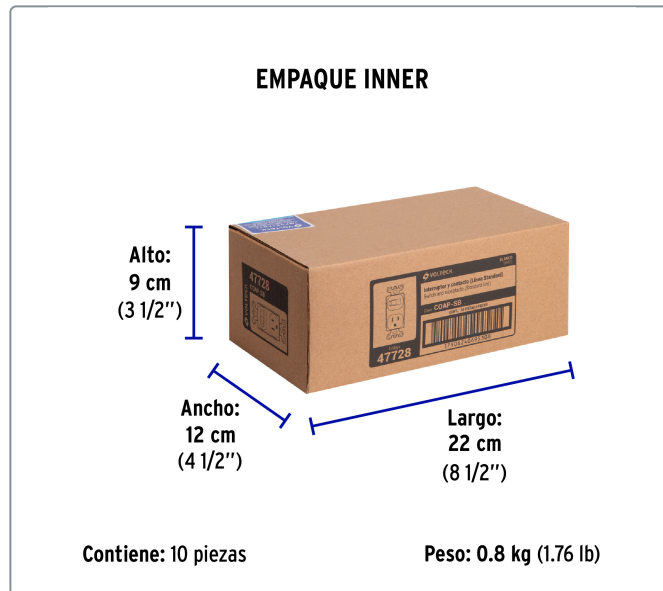

Los productos ilustrados y la información pueden cambiar sin previo aviso, como resultado de nuestros procesos de mejora continua.

Prohibida su reproducción o divulgación total o parcial así como su uso o aprovechamiento sin autorización escrita de Truper, S.A. de C.V.

© 2026 TRUPER, S.A. DE C.V. TODOS LOS DERECHOS RESERVADOS.