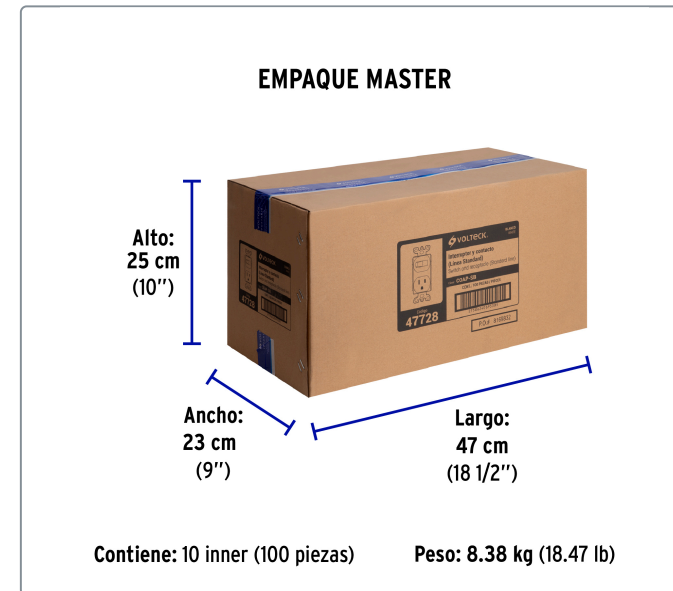

VOLTECK CÓDIGO: 47728 CLAVE: COAP-SB

Interruptor de palanca con contacto, Standard, blanco

- Fabricado en nylon/policarbonato

Datos de empaque	
Empaque Individual: Bolsa	
Empaque logístico	Cantidad
Inner	10
Master	100
Pallet	4800

Certificaciones y garantías

Cumple la norma: NOM-003-SCFI

Producto fabricado en China bajo las estrictas especificaciones de Truper

Línea Standard

Especificaciones técnicas	
Interruptor: Tensión / Frecuencia	120 V / 60 Hz
Contacto: Tensión / Corriente	127 V / 60 Hz
Corriente	15 A