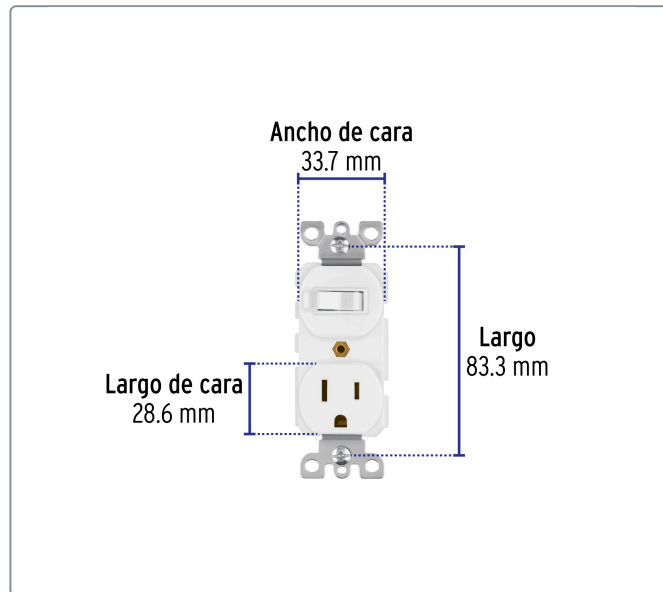

VOLTECK CÓDIGO: 47728 CLAVE: COAP-SB

Interruptor de palanca con contacto, Standard, blanco

- Fabricado en nylon/policarbonato

Datos de empaque	
Empaque Individual: Bolsa	
Empaque logístico	Cantidad
Inner	10
Master	100
Pallet	4800

Certificaciones y garantías

Cumple la norma: NOM-003-SCFI

Producto fabricado en China bajo las estrictas especificaciones de Truper

Línea Standard

Especificaciones técnicas	
Interruptor: Tensión / Frecuencia	120 V / 60 Hz
Contacto: Tensión / Corriente	127 V / 60 Hz
Corriente	15 A