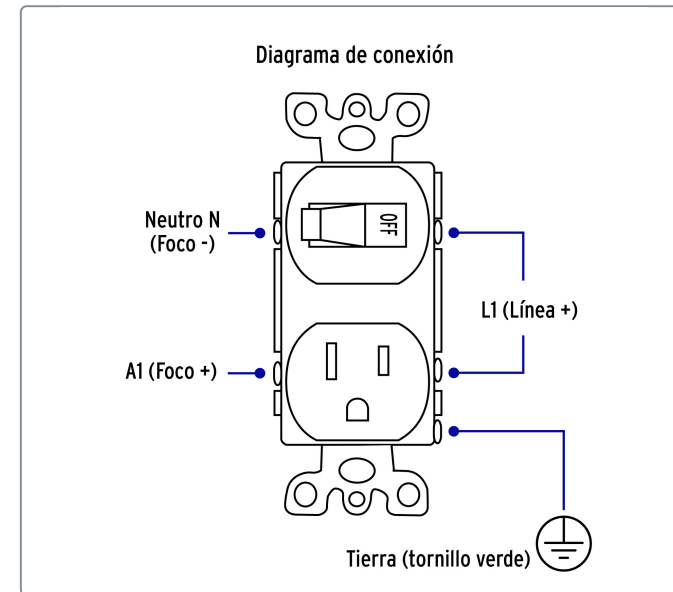

VOLTECK CÓDIGO: 47728 CLAVE: COAP-SB

Interruptor de palanca con contacto, Standard, blanco

- Fabricado en nylon/policarbonato

Datos de empaque	
Empaque Individual: Bolsa	
Empaque logístico	Cantidad
Inner	10
Master	100
Pallet	4800

Certificaciones y garantías

Cumple la norma: NOM-003-SCFI

Producto fabricado en China bajo las estrictas especificaciones de Truper

Línea Standard

Especificaciones técnicas	
Interruptor: Tensión / Frecuencia	120 V / 60 Hz
Contacto: Tensión / Corriente	127 V / 60 Hz
Corriente	15 A