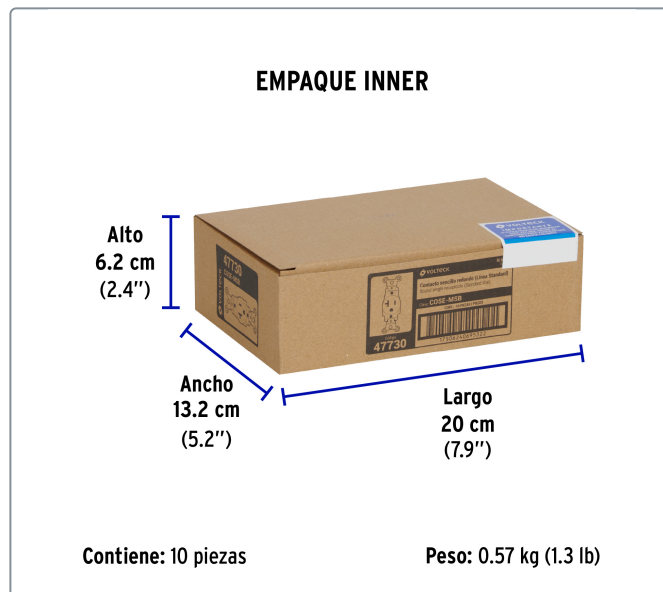

Los productos ilustrados y la información pueden cambiar sin previo aviso, como resultado de nuestros procesos de mejora continua.

Prohibida su reproducción o divulgación total o parcial así como su uso o aprovechamiento sin autorización escrita de Truper, S.A. de C.V.

© 2026 TRUPER, S.A. DE C.V. TODOS LOS DERECHOS RESERVADOS.