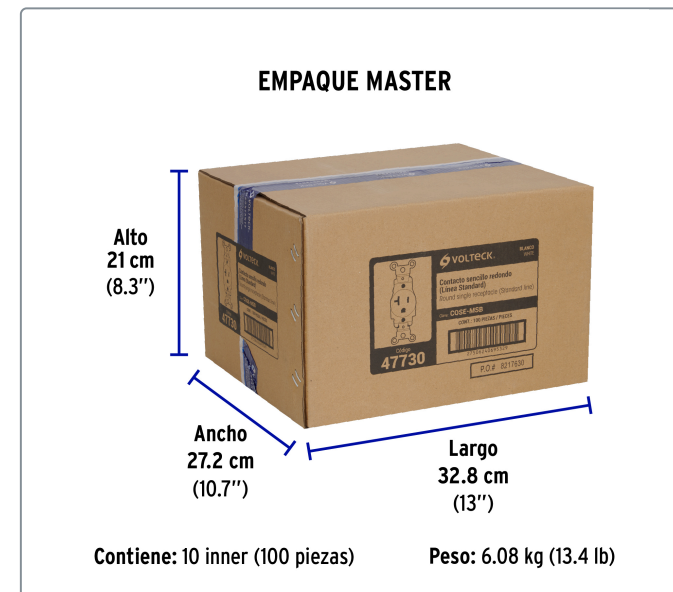

VOLTECK CÓDIGO: 47730 CLAVE: COSE-MSB

Contacto sencillo, 2 polos 3 hilos, 20 A, Standard, blanco

- Fabricado en nylon/policarbonato

Datos de empaque	
Empaque Individual: Bolsa	
Empaque logístico	Cantidad
Inner	10
Master	100
Pallet	6000

Certificaciones y garantías

Cumple la norma: NOM-003-SCFI

Producto fabricado en China bajo las estrictas especificaciones de Truper

Especificaciones técnicas	
Tensión / Frecuencia	127 V / 60 Hz
Corriente	20 A