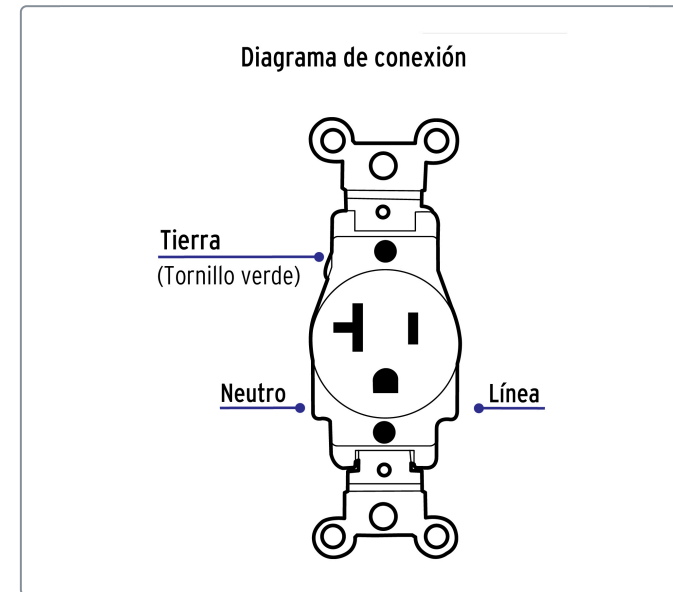

VOLTECK CÓDIGO: 47730 CLAVE: COSE-MSB

Contacto sencillo, 2 polos 3 hilos, 20 A, Standard, blanco

- Fabricado en nylon/policarbonato

Datos de empaque	
Empaque Individual: Bolsa	
Empaque logístico	Cantidad
Inner	10
Master	100
Pallet	6000

Certificaciones y garantías

Cumple la norma: NOM-003-SCFI

Producto fabricado en China bajo las estrictas especificaciones de Truper

Especificaciones técnicas	
Tensión / Frecuencia	127 V / 60 Hz
Corriente	20 A