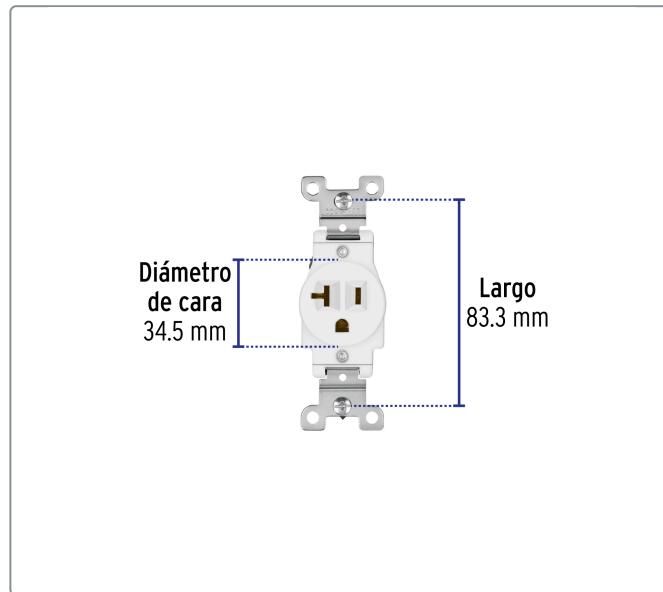

VOLTECK CÓDIGO: 47730 CLAVE: COSE-MSB

Contacto sencillo, 2 polos 3 hilos, 20 A, Standard, blanco

- Fabricado en nylon/policarbonato

Datos de empaque	
Empaque Individual: Bolsa	
Empaque logístico	Cantidad
Inner	10
Master	100
Pallet	6000

Certificaciones y garantías

Cumple la norma: NOM-003-SCFI

Producto fabricado en China bajo las estrictas especificaciones de Truper

Especificaciones técnicas	
Tensión / Frecuencia	127 V / 60 Hz
Corriente	20 A