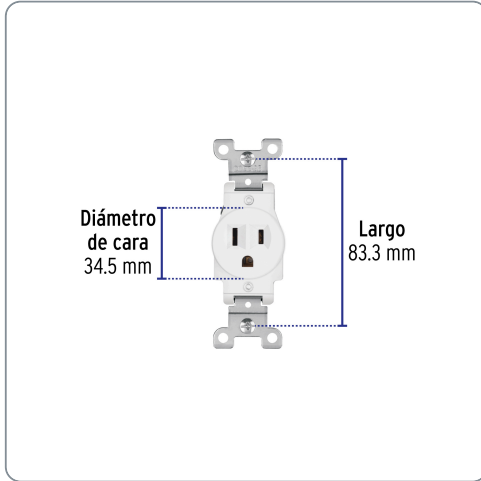

**VOLTECK** CÓDIGO: 47731 CLAVE: COSE-SB

**Contacto sencillo, 2 polos 3 hilos, Standard, blanco**

- Fabricado en nylon/policarbonato

Datos de empaque	
Empaque individual: Bolsa	
Empaque logístico	Cantidad
Inner	10
Máster	100
Pallet	6000

**Certificaciones y garantías**

Cumple la norma: NOM-003-SCFI

Producto fabricado en China bajo las estrictas especificaciones de Truper

Especificaciones técnicas	
Tensión / Frecuencia	127 V / 60 Hz
Corriente	15 A