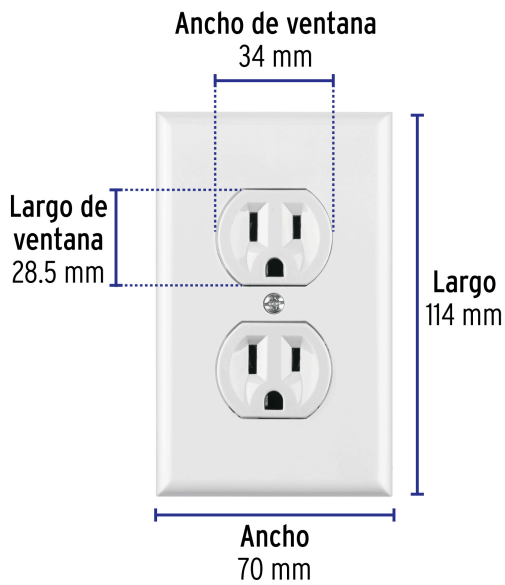

VOLTECK

CÓDIGO: 45954 CLAVE: PA-CODO-SB

Placa armada 2 contactos polarizados, blanca, Línea Standard

- Placa de ABS, contacto e interruptor en nylon/policarbonato

Para interior

Incluye tornillería

Contacto aterrizado

Retardante a la flama

Certificaciones y garantías

- Cumple la norma: NOM-003-SCFI

**Especificaciones**

Tensión / Frecuencia	127 V / 60 Hz
Corriente	15 A
Empaque individual	Bolsa
Inner	3
Master	72
Pallet	4608

País de origen

Producto fabricado en China bajo las estrictas especificaciones de Truper

Imágenes complementarias

EMPAQUE INDIVIDUAL

Peso: 0.06 kg (0.1 lb)

EMPAQUE INNER

Contiene: 3 piezas

Peso: 0.22 kg (0.5 lb)