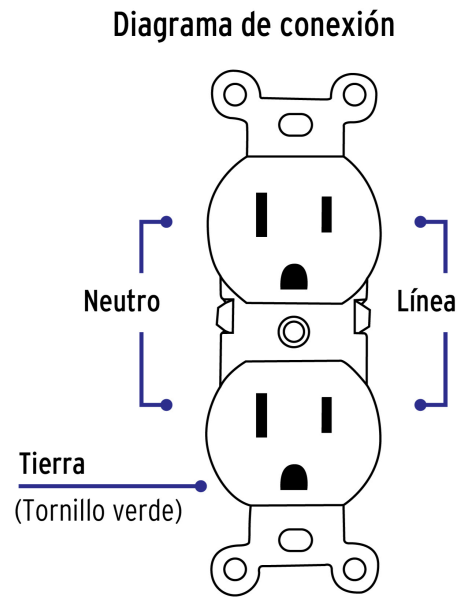

Imágenes complementarias