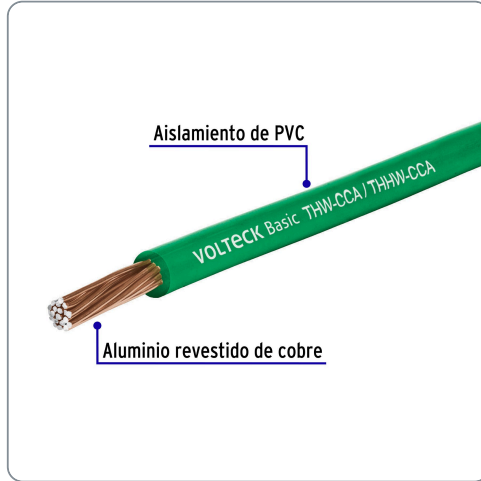

**VOLTECK Basic**

CÓDIGO: 40211

CLAVE: CCA-10V

**Rollo de 100 metros de cable THW CCA 10 AWG verde, BASIC**

- Aluminio revestido de cobre con aislamiento de PVC

Especificaciones técnicas	
Color	Verde
Calibre	10 (5.26 mm <sup>2</sup> )
Largo	100 m

Datos de empaque	
Empaque Individual: Caja	
Empaque logístico	Cantidad
Inner	1
Master	4
Pallet	128

**Certificaciones y garantías**

Garantizado contra defectos de fabricación o mano de obra. La garantía se puede hacer válida con cualquier distribuidor de TRUPER