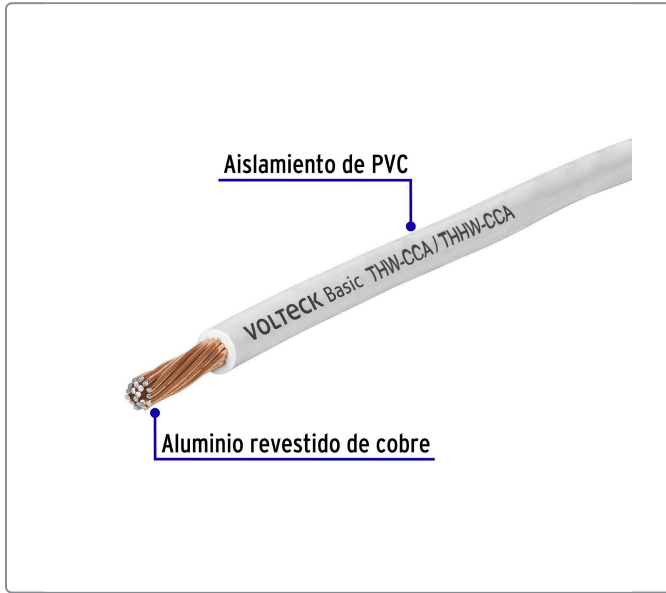

Los productos ilustrados y la información pueden cambiar sin previo aviso, como resultado de nuestros procesos de mejora continua.

Prohibida su reproducción o divulgación total o parcial así como su uso o aprovechamiento sin autorización escrita de Truper, S.A. de C.V.

© 2026 TRUPER, S.A. DE C.V. TODOS LOS DERECHOS RESERVADOS.