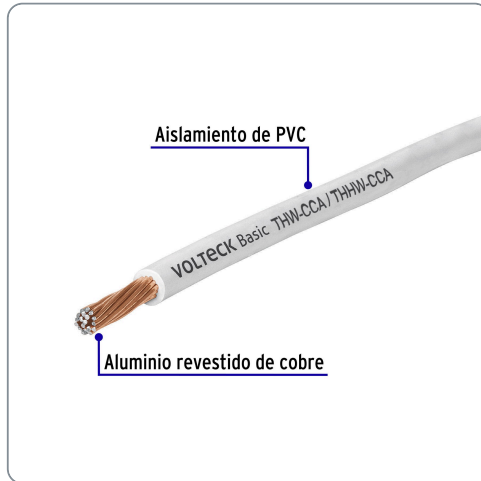

**VOLTECK Basic**

CÓDIGO: 40216

CLAVE: CCA-14B

**Rollo de 100 metros de cable THW CCA 14 AWG blanco, BASIC**

- Aluminio revestido de cobre con aislamiento de PVC

**Especificaciones técnicas**

Color	Blanco
Calibre	14 (2.08 mm <sup>2</sup> )
Largo	100 m