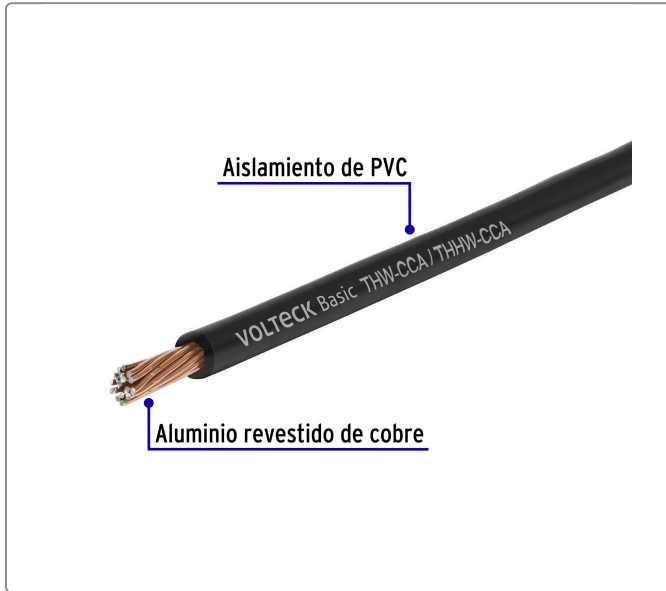

Los productos ilustrados y la información pueden cambiar sin previo aviso, como resultado de nuestros procesos de mejora continua.

Prohibida su reproducción o divulgación total o parcial así como su uso o aprovechamiento sin autorización escrita de Truper, S.A. de C.V.

© 2026 TRUPER, S.A. DE C.V. TODOS LOS DERECHOS RESERVADOS.