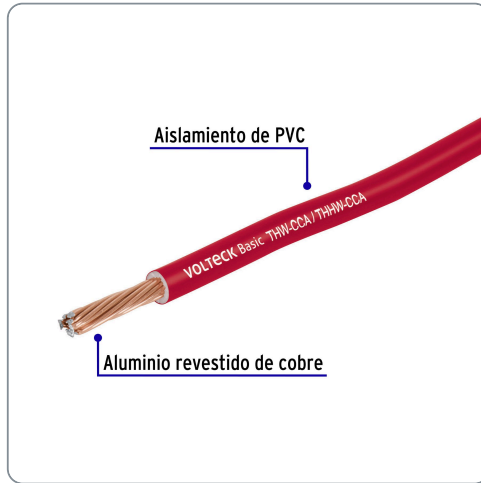

VOLTECK Basic

CÓDIGO: 40210

CLAVE: CCA-10R

Rollo de 100 metros de cable THW CCA 10 AWG rojo, BASIC

- Aluminio revestido de cobre con aislamiento de PVC

Especificaciones técnicas	
Color	Rojo
Calibre	10 (5.26 mm ²)
Largo	100 m

Datos de empaque	
Empaque Individual: Caja	
Empaque logístico	Cantidad
Inner	1
Master	4
Pallet	128

Certificaciones y garantías
Garantizado contra defectos de fabricación o mano de obra. La garantía se puede hacer válida con cualquier distribuidor de TRUPER