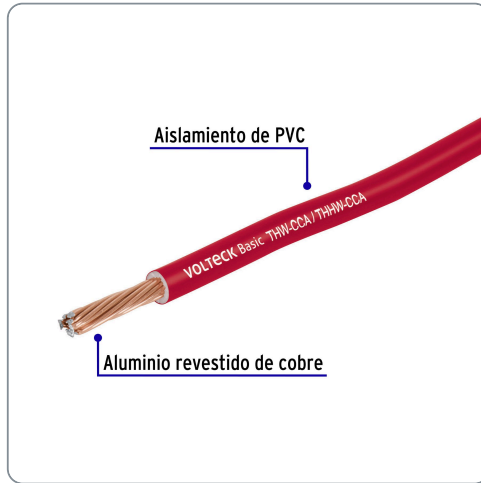

**VOLTECK Basic**

CÓDIGO: 40210

CLAVE: CCA-10R

### Rollo de 100 metros de cable THW CCA 10 AWG rojo, BASIC

- Aluminio revestido de cobre con aislamiento de PVC

Especificaciones técnicas	
Color	Rojo
Calibre	10 (5.26 mm <sup>2</sup> )
Largo	100 m

Datos de empaque	
Empaque Individual: Caja	
Empaque logístico	Cantidad
Inner	1
Master	4
Pallet	128