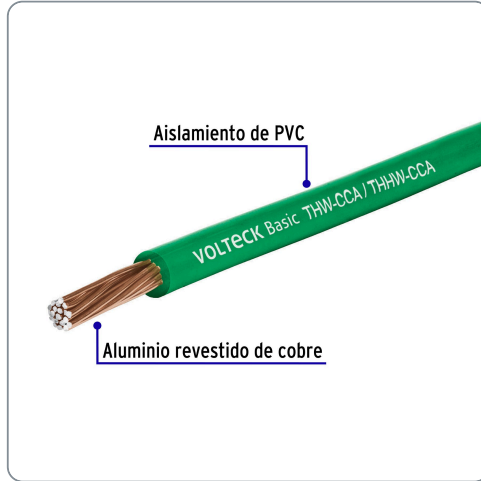

VOLTECK Basic

CÓDIGO: 40215

CLAVE: CCA-12V

Rollo de 100 metros de cable THW CCA 12 AWG verde, BASIC

- Aluminio revestido de cobre con aislamiento de PVC

Especificaciones técnicas	
Color	Verde
Calibre	12 (3.31 mm ²)
Largo	100 m