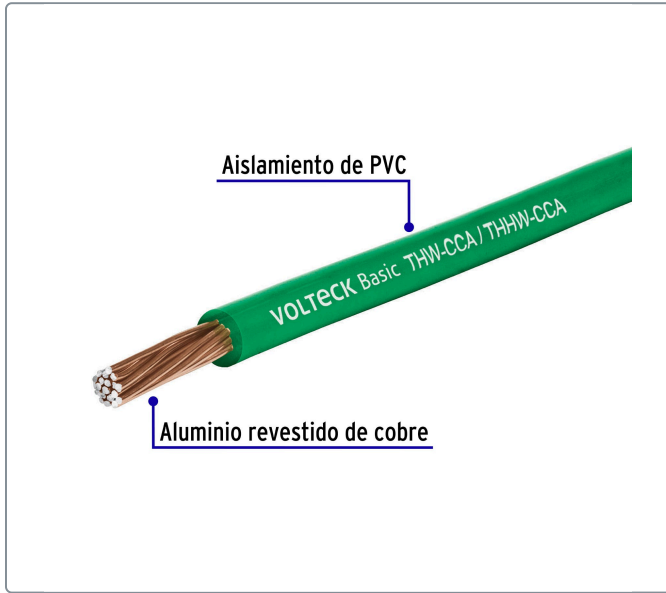

Los productos ilustrados y la información pueden cambiar sin previo aviso, como resultado de nuestros procesos de mejora continua.

Prohibida su reproducción o divulgación total o parcial así como su uso o aprovechamiento sin autorización escrita de Truper, S.A. de C.V.

© 2026 TRUPER, S.A. DE C.V. TODOS LOS DERECHOS RESERVADOS.