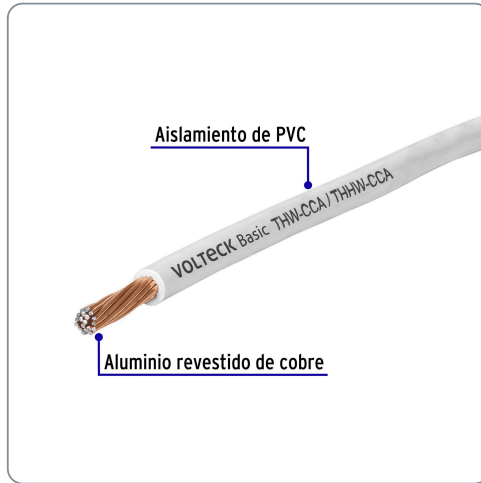

**VOLTECK Basic**

CÓDIGO: 40208

CLAVE: CCA-10B

**Rollo de 100 metros de cable THW CCA 10 AWG blanco, BASIC**

- Aluminio revestido de cobre con aislamiento de PVC

Especificaciones técnicas	
Color	Blanco
Calibre	10 (5.26 mm <sup>2</sup> )
Largo	100 m

Datos de empaque	
Empaque Individual: Caja	
Empaque logístico	Cantidad
Inner	1
Master	4
Pallet	128

**Certificaciones y garantías**

Garantizado contra defectos de fabricación o mano de obra. La garantía se puede hacer válida con cualquier distribuidor de TRUPER