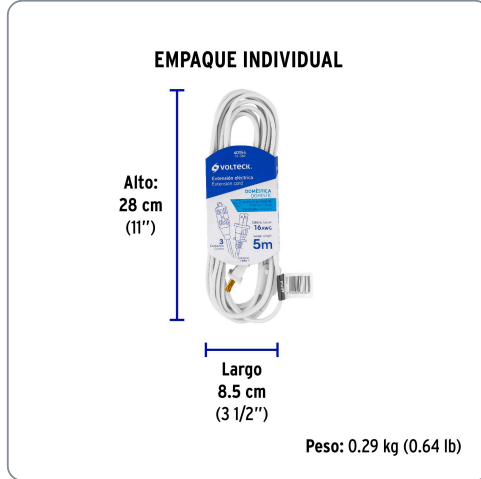

VOLTECK CÓDIGO: 40154 CLAVE: ED-5BR

Extensión eléctrica doméstica 5 m clavija recta, blanca

- Recubierta de PVC resistente a la propagación de la flama
- 3 Contactos polarizados
- Su diseño permite conectar clavijas aterrizadas

Especificaciones técnicas	
Corriente máxima	13 A / 1,650 W
Tensión / Frecuencia	127 V / 60 Hz
Temperatura máxima de operación	60 °C (140 °F)
Largo	5 m

Datos de empaque	
Empaque Individual: funda de cartón	
Empaque logístico	Cantidad
Inner	6
Master	36
Pallet	576

Certificaciones y garantías

Cumple la norma: NOM-003-SCFI

Producto fabricado en México bajo las estrictas especificaciones de Truper

EMPAQUE INDIVIDUAL

Peso: 0.29 kg (0.64 lb)

EMPAQUE INNER

Contiene: 6 piezas

Peso: 1.85 kg (4.08 lb)

EMPAQUE MASTER

Contiene: 6 inner (36 piezas)

Peso: 11.56 kg (25.49 lb)