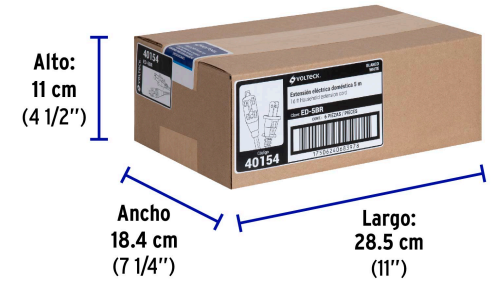

Datos de empaque	
Empaque individual: funda de cartón	
Empaque logístico	Cantidad
Inner	6
Máster	36
Pallet	576

**Certificaciones y garantías**

Cumple la norma: NOM-003-SCFI

Producto fabricado en México bajo las estrictas especificaciones de Truper

### EMPAQUE INDIVIDUAL

Peso: 0.29 kg (0.64 lb)

### EMPAQUE INNER

Contiene: 6 piezas

Peso: 1.85 kg (4.08 lb)

### EMPAQUE MASTER

Contiene: 6 inner (36 piezas)

Peso: 11.56 kg (25.49 lb)