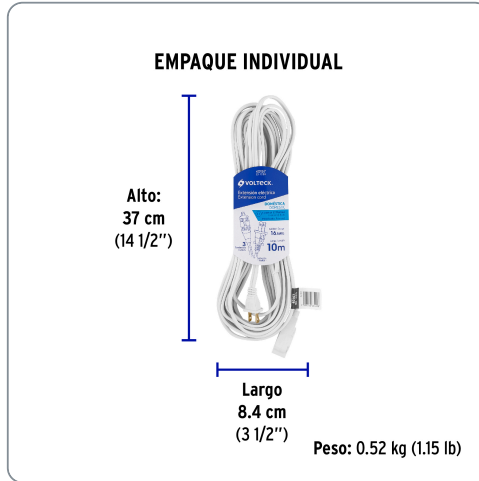

VOLTECK CÓDIGO: 40157 CLAVE: ED-10BR

Extensión eléctrica doméstica 10 m clavija recta, blanca

- Recubierta de PVC resistente a la propagación de la flama
- 3 Contactos polarizados
- Su diseño permite conectar clavijas aterrizadas

Especificaciones técnicas	
Corriente máxima	13 A / 1,650 W
Tensión / Frecuencia	127 V / 60 Hz
Temperatura máxima de operación	60 °C (140 °F)
Largo	10 m

Datos de empaque	
Empaque Individual: funda de cartón	
Empaque logístico	Cantidad
Inner	6
Master	24
Pallet	384

Peso: 0.52 kg (1.15 lb)

EMPAQUE INNER

Contiene: 6 piezas

Peso: 3.32 kg (7.32 lb)

EMPAQUE MASTER

Contiene: 4 inner (24 piezas)

Peso: 13.86 kg (30.56 lb)