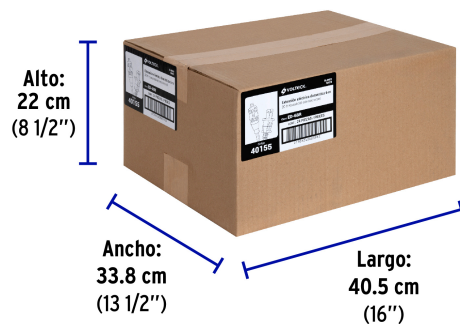

Especificaciones técnicas	
Corriente máxima	13 A / 1,650 W
Tensión / Frecuencia	127 V / 60 Hz
Temperatura máxima de operación	60 °C (140 °F)
Largo	6 m

Datos de empaque	
Empaque individual: funda de cartón	
Empaque logístico	Cantidad
Inner	6
Máster	24
Pallet	432

EMPAQUE INDIVIDUAL

Peso: 0.34 kg (0.75 lb)

EMPAQUE INNER

Contiene: 6 piezas

Peso: 2.12 kg (4.67 lb)

EMPAQUE MASTER

Contiene: 4 inner (24 piezas)

Peso: 8.96 kg (19.75 lb)