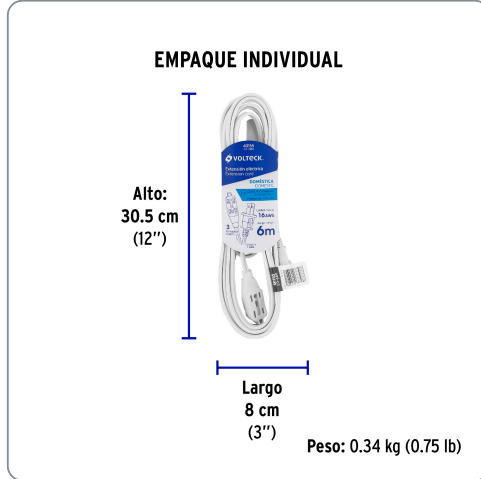

VOLTECK CÓDIGO: 40155 CLAVE: ED-6BR

Extensión eléctrica doméstica 6 m clavija recta, blanca

- Recubierta de PVC resistente a la propagación de la flama
- 3 Contactos polarizados
- Su diseño permite conectar clavijas aterrizadas

Especificaciones técnicas	
Corriente máxima	13 A / 1,650 W
Tensión / Frecuencia	127 V / 60 Hz
Temperatura máxima de operación	60 °C (140 °F)
Largo	6 m

Datos de empaque	
Empaque Individual: funda de cartón	
Empaque logístico	Cantidad
Inner	6
Master	24
Pallet	432