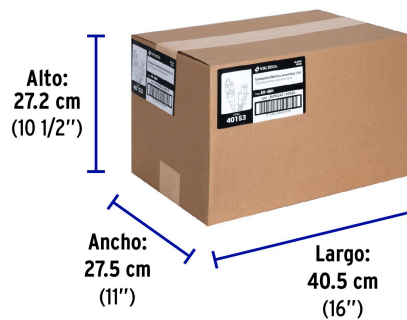

Datos de empaque	
Empaque individual: funda de cartón	
Empaque logístico	Cantidad
Inner	6
Máster	36
Pallet	576

**Certificaciones y garantías**

Cumple la norma: NOM-003-SCF1

Producto fabricado en México bajo las estrictas especificaciones de Truper

### EMPAQUE INDIVIDUAL

Peso: 0.24 kg (0.53 lb)

### EMPAQUE INNER

Contiene: 6 piezas

Peso: 1.56 kg (3.44 lb)

### EMPAQUE MASTER

Contiene: 6 inner (36 piezas)

Peso: 9.78 kg (21.56 lb)