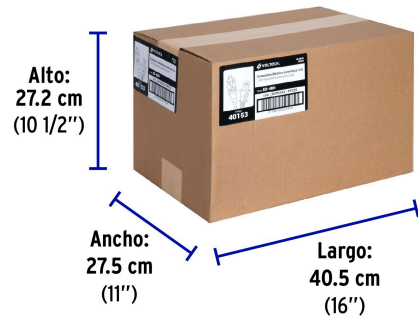

Especificaciones técnicas	
Corriente máxima	13 A / 1,650 W
Tensión / Frecuencia	127 V / 60 Hz
Temperatura máxima de operación	60 °C (140 °F)
Largo	4 m

Datos de empaque	
Empaque Individual: funda de cartón	
Empaque logístico	Cantidad
Inner	6
Master	36
Pallet	576

Peso: 0.24 kg (0.53 lb)

EMPAQUE INNER

Contiene: 6 piezas

Peso: 1.56 kg (3.44 lb)

EMPAQUE MASTER

Contiene: 6 inner (36 piezas)

Peso: 9.78 kg (21.56 lb)