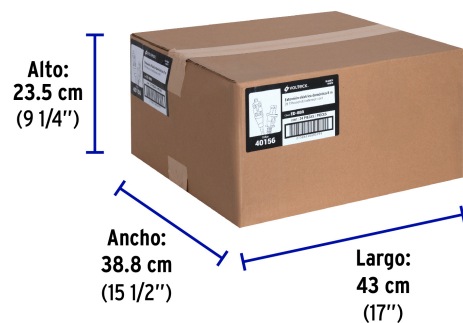

Datos de empaque	
Empaque individual: funda de cartón	
Empaque logístico	Cantidad
Inner	6
Máster	24
Pallet	384

**Certificaciones y garantías**

Cumple la norma: NOM-003-SCFI

Fabricado en México bajo las estrictas especificaciones de GRUPO TRUPER

### EMPAQUE INDIVIDUAL

Peso: 0.44 kg (0.97 lb)

### EMPAQUE INNER

Contiene: 6 piezas

Peso: 2.8 kg (6.17 lb)

### EMPAQUE MASTER

Contiene: 4 inner (24 piezas)

Peso: 11.82 kg (26.06 lb)