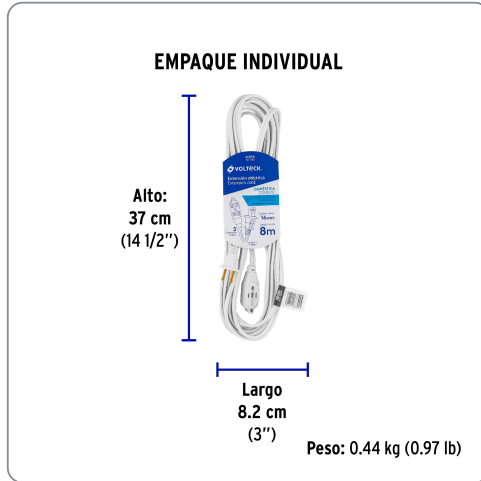

VOLTECK CÓDIGO: 40156 CLAVE: ED-8BR

Extensión eléctrica doméstica 8 m clavija recta, blanca

- Recubierta de PVC resistente a la propagación de la flama
- 3 Contactos polarizados
- Su diseño permite conectar clavijas aterrizadas

Especificaciones técnicas	
Corriente máxima	13 A / 1,650 W
Tensión / Frecuencia	127 V / 60 Hz
Temperatura máxima de operación	60 °C (140 °F)
Largo	8 m

Datos de empaque	
Empaque Individual: funda de cartón	
Empaque logístico	Cantidad
Inner	6
Master	24
Pallet	384