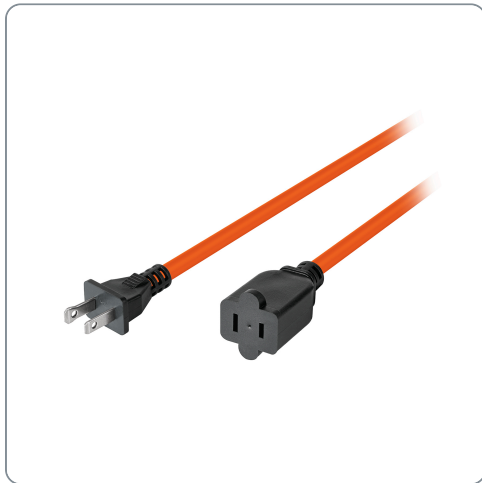

**VOLTECK** CÓDIGO: 40192 CLAVE: ER-30X16S

### Extensión eléctrica uso rudo 30 m 2x16 AWG para 1 clavija

- Doble recubrimiento de PVC que incrementa la durabilidad y el aislamiento del cable para uso en exteriores
- Diseñada especialmente con un solo contacto para conectar máquinas como desbrozadoras, motosierras y sopladoras