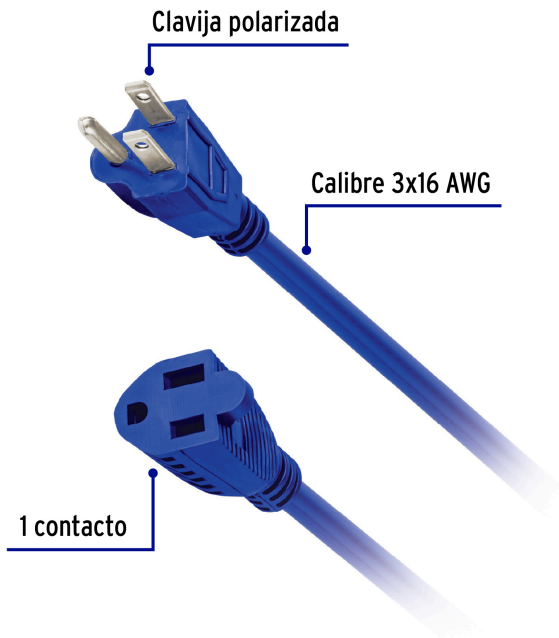

VOLTECK

PRODUCTO MEJORADO

La presentación del catálogo 2024 se seguirá surtiendo hasta agotar existencias.

CÓDIGO: 40199 CLAVE: ERA-30X16

Extensión de uso rudo aterrizada 30 m calibre 16, VOLTECK

- Doble recubrimiento de PVC que incrementa la durabilidad y el aislamiento del cable para uso en exteriores
- Protege contra descargas eléctricas

Certificaciones y garantías

- Cumple la norma: NOM-003-SCFI

**Especificaciones**

Corriente máxima	10 A / 1,270 W
Tensión / Frecuencia	127 V / 60 Hz
Temperatura máxima de operación	60 °C (140 °F)
Largo	30 m
Empaque individual	portaextensión
Inner	2
Master	4
Pallet	80

País de origen

Producto fabricado en México bajo las estrictas especificaciones de Truper

Imágenes complementarias

Uso rudo

EMPAQUE INNER

Contiene: 2 piezas

Peso: 6.2 kg (13.7 lb)

Aplicaciones

-  Bomba para agua hasta 1.5 HP
-  Lavadora
-  Hidrolavadora
-  Esmeril de banco
-  Pistola de calor

EMPAQUE MASTER

Contiene: 2 inner (4 piezas)

Peso: 13 kg (28.7 lb)

Imágenes complementarias