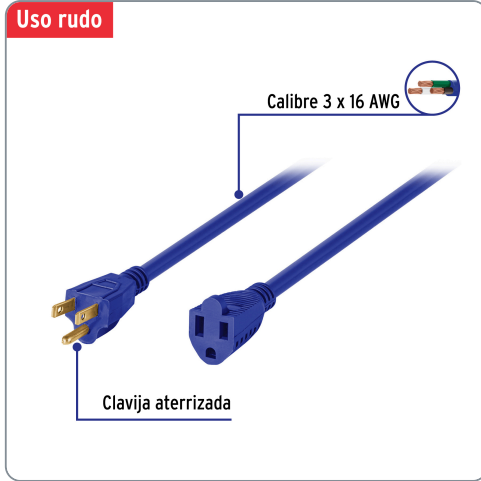

VOLTECK CÓDIGO: 40199 CLAVE: ERA-30X16

Extensión de uso rudo aterrizada 30 m calibre 16, VOLTECK

- Doble recubrimiento de PVC que incrementa la durabilidad y el aislamiento del cable para uso en exteriores
- Protege contra descargas eléctricas

Especificaciones técnicas	
Corriente máxima	10 A / 1,270 W
Tensión / Frecuencia	127 V / 60 Hz
Temperatura máxima de operación	60 °C (140 °F)
Largo	30 m

Datos de empaque	
Empaque individual: portaextensión	
Empaque logístico	Cantidad
Inner	2
Máster	4
Pallet	80

Certificaciones y garantías

Cumple la norma: NOM-003-SCFI

Producto fabricado en México bajo las estrictas especificaciones de Truper

EMPAQUE INNER

Contiene: 2 piezas

Peso: 6.2 kg (13.7 lb)

EMPAQUE MASTER

Contiene: 2 inner (4 piezas)