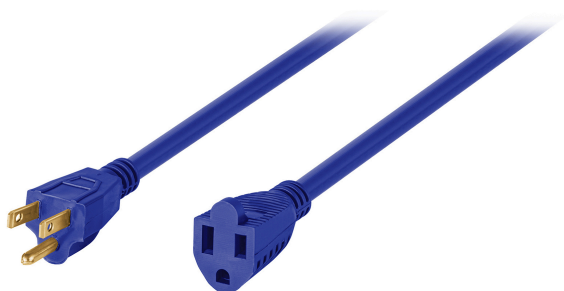

VOLTECK

PRODUCTO MEJORADO

La presentación del catálogo 2024 se seguirá surtiendo hasta agotar existencias.

CÓDIGO: 40199 CLAVE: ERA-30X16

Extensión de uso rudo aterrizada 30 m calibre 16, VOLTECK

- Doble recubrimiento de PVC que incrementa la durabilidad y el aislamiento del cable para uso en exteriores
- Protege contra descargas eléctricas

Certificaciones y garantías

- Cumple la norma: NOM-003-SCFI

**Especificaciones**

Corriente máxima	10 A / 1,270 W
Tensión / Frecuencia	127 V / 60 Hz
Temperatura máxima de operación	60 °C (140 °F)
Largo	30 m
Empaque individual	portaextensión
Inner	2
Master	4
Pallet	80

País de origen

Producto fabricado en México bajo las estrictas especificaciones de Truper

Imágenes complementarias

Uso rudo

EMPAQUE INNER

Contiene: 2 piezas

Peso: 6.2 kg (13.7 lb)

Aplicaciones

-  Bomba para agua hasta 1.5 HP
-  Lavadora
-  Hidrolavadora
-  Esmeril de banco
-  Pistola de calor

EMPAQUE MASTER

Contiene: 2 inner (4 piezas)

Peso: 13 kg (28.7 lb)

Imágenes complementarias