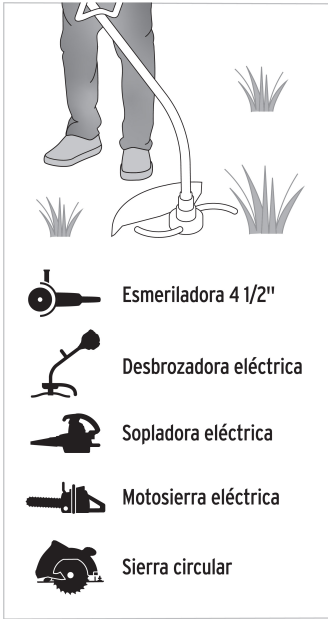

Imágenes complementarias

Aplicaciones