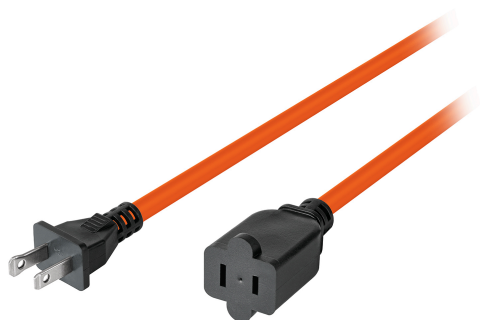

VOLTECK

CÓDIGO: 40190 CLAVE: ER-10X16S

Extensión eléctrica uso rudo 10 m 2x16 AWG para 1 clavija

- Recubierta de PVC resistente a la propagación de la flama
- 1 contacto polarizado
- Diseñada especialmente con un solo contacto para conectar máquinas como desbrozadoras, motosierras y sopladoras
- Uso en interiores

Certificaciones y garantías

- Cumple la norma: NOM-003-SCFI

Especificaciones

Color	Naranja
Largo	10 m
Calibre	16 AWG
Tensión / Frecuencia	127 V / 60 Hz
Corriente	13 A
Temperatura de operación	60 °C
Empaque individual	Porta extensión
Inner	4
Master	12
Pallet	288