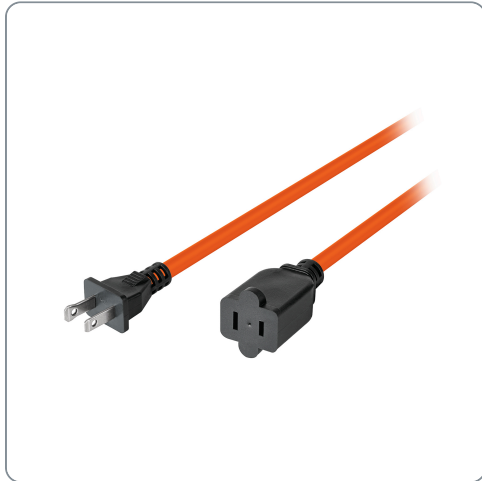

VOLTECK CÓDIGO: 40190 CLAVE: ER-10X16S

Extensión eléctrica uso rudo 10 m 2x16 AWG para 1 clavija

- Doble recubrimiento de PVC que incrementa la durabilidad y el aislamiento del cable para uso en exteriores
- Diseñada especialmente con un solo contacto para conectar máquinas como desbrozadoras, motosierras y sopladoras

Datos de empaque	
Empaque individual: porta extensión	
Empaque logístico	Cantidad
Inner	4
Máster	12
Pallet	288

Certificaciones y garantías

Cumple la norma: NOM-003-SCFI

Producto fabricado en México bajo las estrictas especificaciones de Truper

Especificaciones técnicas	
Corriente máxima	13 A / 1,650 W
Tensión / Frecuencia	127 V / 60 Hz
Temperatura de operación	60 °C (140 °F)
Largo	10 m

EMPAQUE INDIVIDUAL

Largo:
51 cm
(20'')

Peso: 1 kg (2.2 lb)