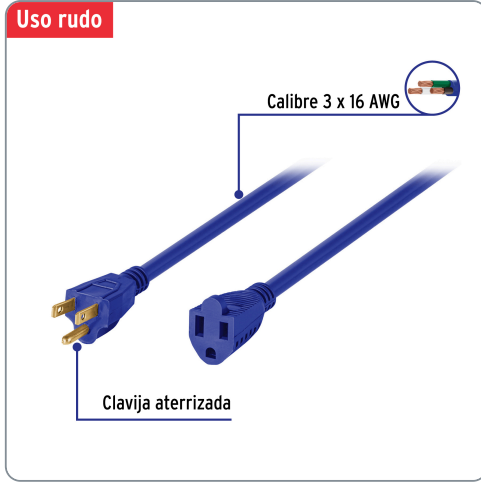

**VOLTECK** CÓDIGO: 40197 CLAVE: ERA-10X16

**Extensión de uso rudo aterrizada 10 m calibre 16, VOLTECK**

- Doble recubrimiento de PVC que incrementa la durabilidad y el aislamiento del cable para uso en exteriores
- Protege contra descargas eléctricas

Datos de empaque	
Empaque individual: portaextensión	
Empaque logístico	Cantidad
Inner	4
Máster	16
Pallet	192

**Certificaciones y garantías**

- Cumple la norma: NOM-003-SCFI

Producto fabricado en México bajo las estrictas especificaciones de Truper

Especificaciones técnicas	
Color	Azul
Corriente máxima	13 A / 1,650 W
Tensión / Frecuencia	127 V / 60 Hz
Temperatura máxima de operación	60 °C (140 °F)