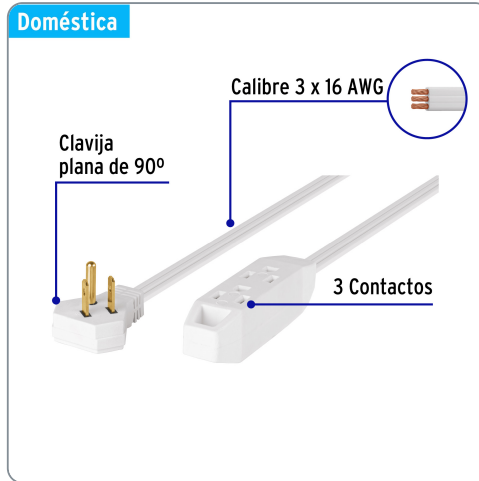

VOLTECK CÓDIGO: 46989 CLAVE: EDA-5B

Extensión doméstica aterrizada 5 m blanca con clavija plana

- Recomendadas para equipos y electrodomésticos en instalaciones que cuentan con tierra física
- Capacidad para 3 clavijas
- Clavija plana de 90° ideal para espacios reducidos

Especificaciones técnicas	
Corriente máxima	13 A / 1,650 W
Tensión / Frecuencia	127 V / 60 Hz
Temperatura máxima de operación	60 °C (140 °F)
Largo	5 m

Datos de empaque	
Empaque Individual: funda de cartón	
Empaque logístico	Cantidad
Inner	6
Master	36
Pallet	1152