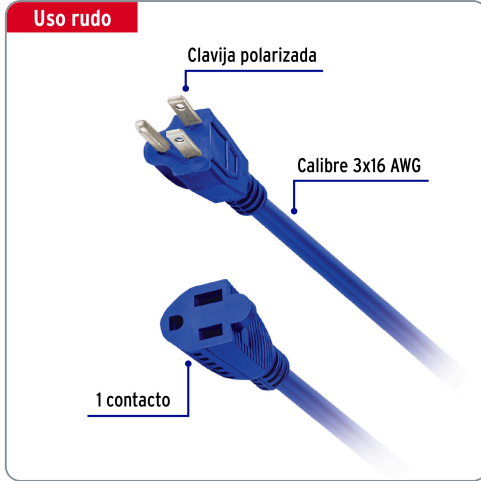

**VOLTECK** CÓDIGO: 40203 CLAVE: ERA-2X16

### Extensión de uso rudo aterrizada 2 m calibre 16, VOLTECK

- Doble recubrimiento de PVC que incrementa la durabilidad y el aislamiento del cable para uso en exteriores
- Protege contra descargas eléctricas

Datos de empaque	
Empaque Individual: funda	
Empaque logístico	Cantidad
Inner	4
Master	24
Pallet	576

**Certificaciones y garantías**

Cumple la norma: NOM-003-SCFI

Producto fabricado en México bajo las estrictas especificaciones de Truper

Especificaciones técnicas	
Corriente máxima	13 A / 1,650 W
Tensión / Frecuencia	127 V / 60 Hz
Temperatura máxima de operación	60 °C (140 °F)
Largo	2 m

**Uso rudo**

**EMPAQUE INDIVIDUAL**

Peso: 0.25 kg (0.6 lb)