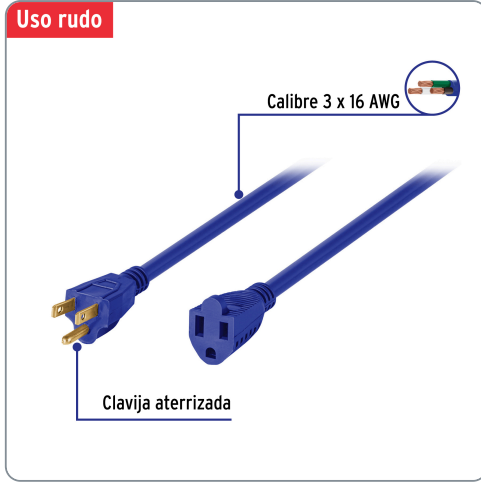

**VOLTECK** CÓDIGO: 40203 CLAVE: ERA-2X16

**Extensión de uso rudo aterrizada 2 m calibre 16, VOLTECK**

- Doble recubrimiento de PVC que incrementa la durabilidad y el aislamiento del cable para uso en exteriores
- Protege contra descargas eléctricas

Datos de empaque	
Empaque individual: funda	
Empaque logístico	Cantidad
Inner	4
Máster	24
Pallet	576

**Certificaciones y garantías**

Cumple la norma: NOM-003-SCFI

Producto fabricado en México bajo las estrictas especificaciones de Truper

Especificaciones técnicas	
Corriente máxima	13 A / 1,650 W
Tensión / Frecuencia	127 V / 60 Hz
Temperatura máxima de operación	60 °C (140 °F)
Largo	2 m