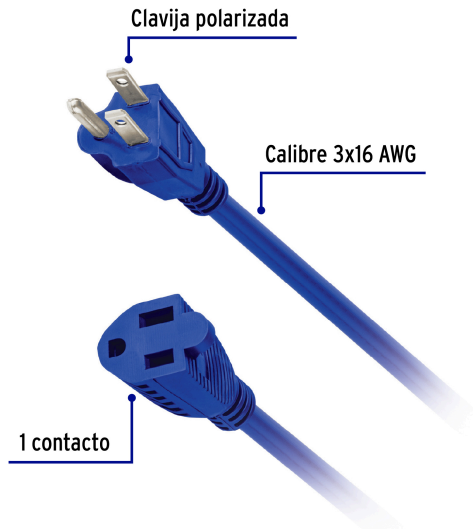

**VOLTECK** CÓDIGO: 40203 CLAVE: ERA-2X16

### Extensión de uso rudo aterrizada 2 m calibre 16, VOLTECK

- Doble recubrimiento de PVC que incrementa la durabilidad y el aislamiento del cable para uso en exteriores
- Protege contra descargas eléctricas

Datos de empaque	
Empaque Individual: funda	
Empaque logístico	Cantidad
Inner	4
Master	24
Pallet	576

**Certificaciones y garantías**

Cumple la norma: NOM-003-SCFI

Producto fabricado en México bajo las estrictas especificaciones de Truper

Especificaciones técnicas	
Corriente máxima	13 A / 1,650 W
Tensión / Frecuencia	127 V / 60 Hz
Temperatura máxima de operación	60 °C (140 °F)
Largo	2 m

**Uso rudo**

**EMPAQUE INDIVIDUAL**

Peso: 0.25 kg (0.6 lb)