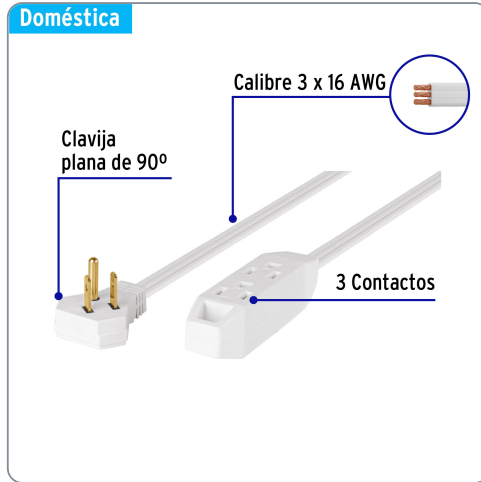

**VOLTECK** CÓDIGO: 46987 CLAVE: EDA-2B

### Extensión doméstica aterrizada 2 m blanca con clavija plana

- Recomendadas para equipos y electrodomésticos en instalaciones que cuentan con tierra física
- Capacidad para 3 clavijas
- Clavija plana de 90° ideal para espacios reducidos

Especificaciones técnicas	
Corriente máxima	13 A / 1,650 W
Tensión / Frecuencia	127 V / 60 Hz
Temperatura máxima de operación	60 °C (140 °F)
Largo	2 m

Datos de empaque	
Empaque Individual: funda de cartón	
Empaque logístico	Cantidad
Inner	6
Master	36
Pallet	1728