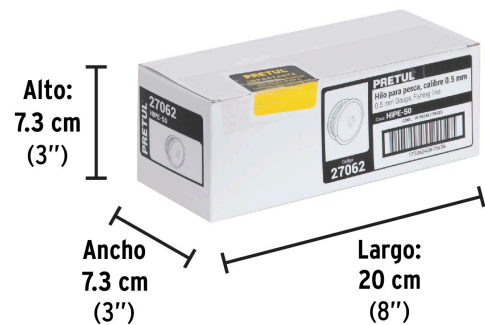

**País de origen**

Fabricado en China bajo las estrictas especificaciones de GRUPO TRUPER

**Datos de Empaque (Medidas y pesos aproximados)**

**Empaque Individual**

**Medidas:** Alto: 7 cm (2 3/4") Ancho: 2.4 cm (1") Largo: 7 cm (2 3/4") **Peso:** 0.04 kg (0.09 lb)

**Inner**

**Medidas:** Alto: 7.3 cm (2 3/4") Ancho: 7.3 cm (2 3/4") Largo: 20 cm (7 3/4") **Peso:** 0.46 kg (1.01 lb)

**Master**

**Medidas:** Alto: 23.8 cm (9 1/4") Ancho: 22 cm (8 3/4") Largo: 30.5 cm (12") **Peso:** 5.86 kg (12.92 lb)

**Imágenes complementarias**

**EMPAQUE INDIVIDUAL**

**Peso:** 0.04 kg (0.09 lb)

**EMPAQUE INNER**

**Contiene:** 10 piezas

**Peso:** 0.46 kg (1.01 lb)

## Imágenes complementarias

**EMPAQUE MASTER**

Contiene: 12 inner (120 piezas)

Peso: 5.86 kg (12.92 lb)