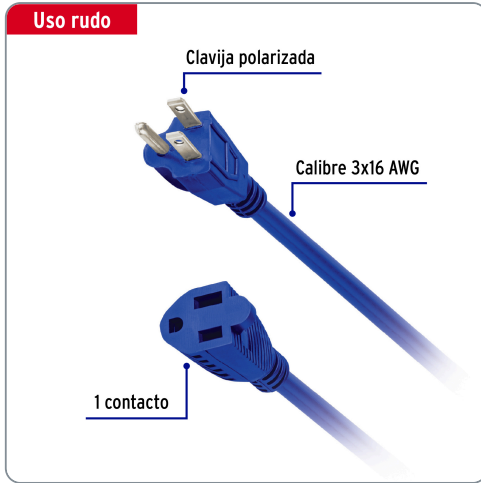

**VOLTECK** CÓDIGO: 40198 CLAVE: ERA-20X16

### Extensión de uso rudo aterrizada 20 m calibre 16, VOLTECK

- Doble recubrimiento de PVC que incrementa la durabilidad y el aislamiento del cable para uso en exteriores
- Protege contra descargas eléctricas

Especificaciones técnicas	
Corriente máxima	10 A / 1,270 W
Tensión / Frecuencia	127 V / 60 Hz
Temperatura máxima de operación	60 °C (140 °F)
Largo	20 m

**Uso rudo**

**EMPAQUE INNER**

Contiene: 2 piezas

Peso: 4.52 kg (10 lb)