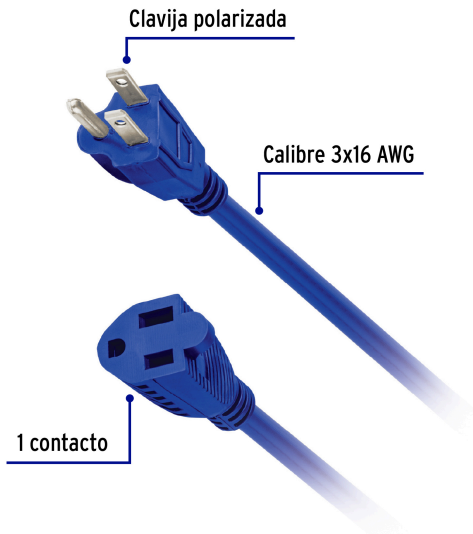

**VOLTECK** CÓDIGO: 40198 CLAVE: ERA-20X16

### Extensión de uso rudo aterrizada 20 m calibre 16, VOLTECK

- Doble recubrimiento de PVC que incrementa la durabilidad y el aislamiento del cable para uso en exteriores
- Protege contra descargas eléctricas

Datos de empaque	
Empaque Individual: portaextensión	
Empaque logístico	Cantidad
Inner	2
Master	8
Pallet	96

**Certificaciones y garantías**

Cumple la norma: NOM-003-SCFI

Producto fabricado en México bajo las estrictas especificaciones de Truper

Especificaciones técnicas	
Corriente máxima	10 A / 1,270 W
Tensión / Frecuencia	127 V / 60 Hz
Temperatura máxima de operación	60 °C (140 °F)
Largo	20 m

**Uso rudo**

**EMPAQUE INNER**

Contiene: 2 piezas

Peso: 4.52 kg (10 lb)