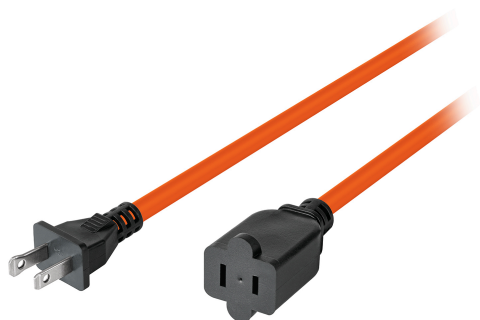

VOLTECK

CÓDIGO: 40189 CLAVE: ER-6X16S

Extensión eléctrica uso rudo 6m 2x16 AWG para 1 clavija

- Doble recubrimiento de PVC que incrementa la durabilidad y el aislamiento del cable para uso en exteriores
- Diseñada especialmente con un solo contacto para conectar máquinas como desbrozadoras, motosierras y sopladoras

Certificaciones y garantías

- Cumple la norma: NOM-003-SCFI

Especificaciones

Corriente máxima	13 A / 1,650 W
Tensión / Frecuencia	127 V / 60 Hz
Temperatura de operación	60 °C
Largo	6 m
Empaque individual	Porta extensión
Inner	5
Master	30
Pallet	480

País de origen

Producto fabricado en México bajo las estrictas especificaciones de Truper

Imágenes complementarias

Aplicaciones

Uso rudo

EMPAQUE INDIVIDUAL

Peso: 0.58 kg (1.3 lb)

Imágenes complementarias