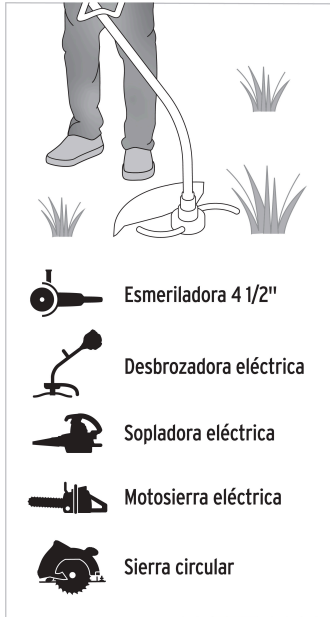

Imágenes complementarias

Aplicaciones