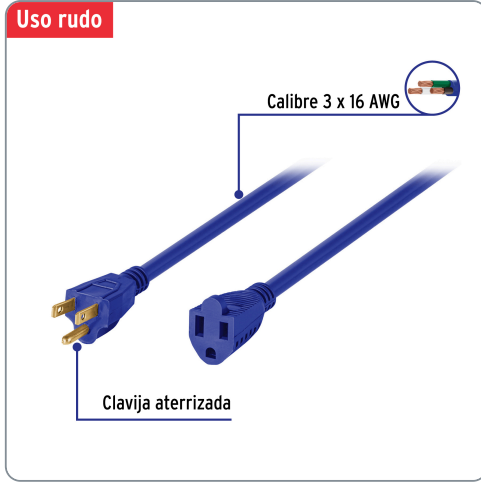

**VOLTECK** CÓDIGO: 40196 CLAVE: ERA-6X16

**Extensión de uso rudo aterrizada 6 m calibre 16, VOLTECK**

- Doble recubrimiento de PVC que incrementa la durabilidad y el aislamiento del cable para uso en exteriores
- Protegen contra descargas eléctricas

Datos de empaque	
Empaque individual: funda	
Empaque logístico	Cantidad
Inner	4
Máster	24
Pallet	384

**Certificaciones y garantías**

- Cumple la norma: NOM-003-SCFI

Producto fabricado en México bajo las estrictas especificaciones de Truper

Especificaciones técnicas	
Corriente máxima	13 A / 1,650 W
Tensión / Frecuencia	127 V / 60 Hz
Temperatura máxima de operación	60 °C (140 °F)
Largo	6 m