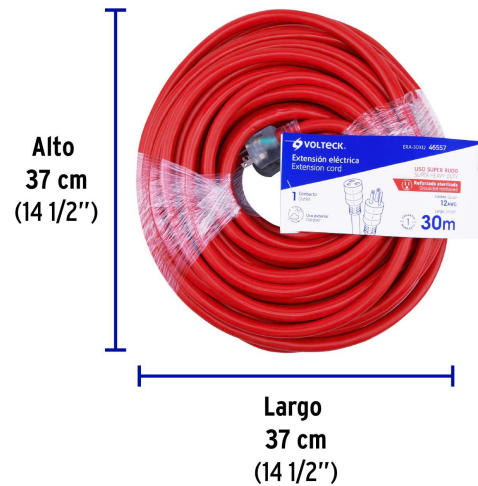

VOLTECK

CÓDIGO: 46557 CLAVE: ERA-30X12

Extensión reforzada aterrizada 30 m 3x12 AWG, VOLTECK

- Doble recubrimiento de PVC que incrementa la durabilidad y el aislamiento del cable para uso en exteriores
- Luz indicadora de encendido

Uso superrudo

EMPAQUE MÁSTER

Contiene: 1 pieza

Peso: 9.18 kg (20.3 lb)

EMPAQUE INDIVIDUAL

Peso: 8.48 kg (18.7 lb)

Imágenes complementarias