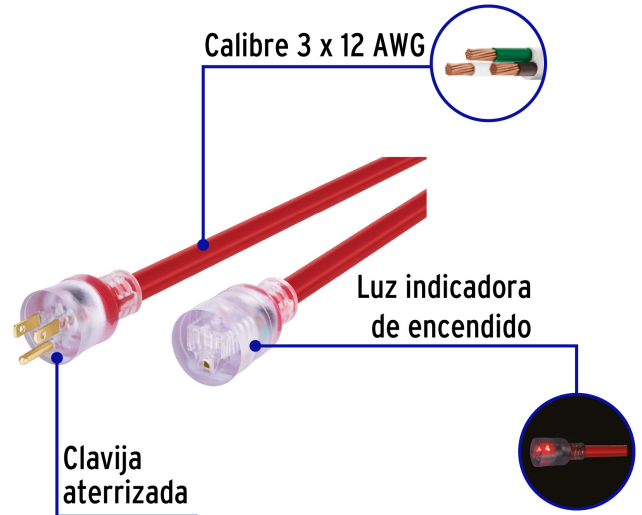

VOLTECK

CÓDIGO: 46557 CLAVE: ERA-30X12

Extensión reforzada aterrizada 30 m 3x12 AWG, VOLTECK

- Doble recubrimiento de PVC que incrementa la durabilidad y el aislamiento del cable para uso en exteriores
- Luz indicadora de encendido

**Certificaciones y garantías**

- Cumple la norma: NOM-003-SCFI

**Especificaciones**

Corriente máxima	18 A / 2,285 W
Tensión / Frecuencia	127 V / 60 Hz
Temperatura máxima de operación	60 °C (140 °F)
Largo	30 m
Empaque individual	funda
Inner	1
Pallet	90

País de origen

Producto fabricado en China bajo las estrictas especificaciones de Truper

Imágenes complementarias

Aplicaciones

-  Bomba para agua mayor a 1.5 HP
-  Esmeriladora 9"
-  Sierra cinta 18"
-  Cepillo de piso
-  Canteadora

Uso superrudo

EMPAQUE MÁSTER

Contiene: 1 pieza

Peso: 9.18 kg (20.3 lb)

EMPAQUE INDIVIDUAL

Peso: 8.48 kg (18.7 lb)

Imágenes complementarias