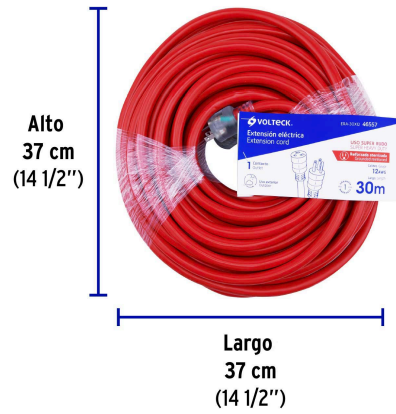

VOLTECK CÓDIGO: 46557 CLAVE: ERA-30X12

Extensión reforzada aterrizada 30 m 3x12 AWG, VOLTECK

- Doble recubrimiento de PVC que incrementa la durabilidad y el aislamiento del cable para uso en exteriores
- Luz indicadora de encendido

Especificaciones técnicas	
Corriente máxima	18 A / 2,285 W
Tensión / Frecuencia	127 V / 60 Hz
Temperatura máxima de operación	60 °C (140 °F)
Largo	30 m

EMPAQUE MÁSTER

Contiene: 1 pieza

Peso: 9.18 kg (20.3 lb)

EMPAQUE INDIVIDUAL

Peso: 8.48 kg (18.7 lb)