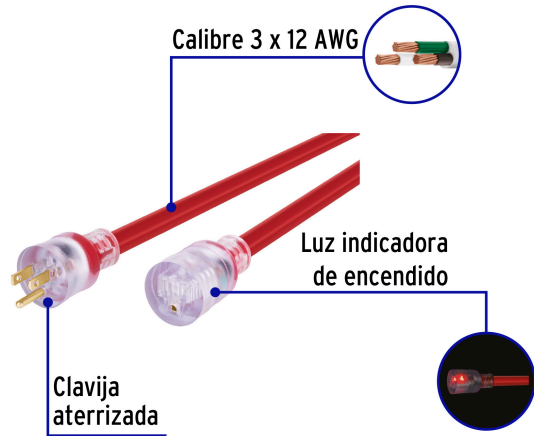

VOLTECK CÓDIGO: 46555 CLAVE: ERA-15X12

Extensión reforzada aterrizada 15 m 3x12 AWG, VOLTECK

- Doble recubrimiento de PVC que incrementa la durabilidad y el aislamiento del cable para uso en exteriores
- Luz indicadora de encendido

Datos de empaque	
Empaque Individual: Funda	
Empaque logístico	Cantidad
Inner	1
Master	2
Pallet	128

Certificaciones y garantías

Cumple la norma: NOM-003-SCFI

Producto fabricado en China bajo las estrictas especificaciones de Truper

Especificaciones técnicas	
Corriente máxima	25 A / 3,175 W
Tensión / Frecuencia	127 V / 60 Hz
Temperatura máxima de operación	60 °C (140 °F)
Largo	15 m

Uso superrudo

EMPAQUE INDIVIDUAL

Peso: 4.36 kg (9.6 lb)