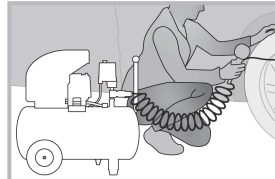

Peso: 4.9 kg (10.8 lb)

EMPAQUE MASTER

Contiene: 3 inner (9 piezas)

Peso: 15.1 kg (33.29 lb)

Recomendaciones de uso

- Compresor
- Cortadora de metales
- Sierra de inglete
- Router
- Cepillo portátil