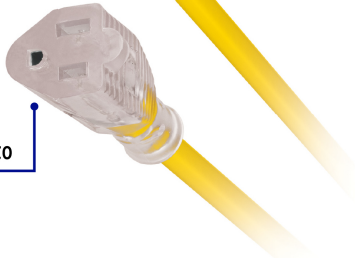

VOLTECK CÓDIGO: 40194 CLAVE: ERA-10X14

Extensión reforzada aterrizada 10 m calibre 14, VOLTECK

- Doble recubrimiento de PVC que incrementa la durabilidad y el aislamiento del cable para uso en exteriores
- Protegen contra descargas eléctricas

Certificaciones y garantías

Cumple la norma: NOM-003-SCFI

Producto fabricado en México bajo las estrictas especificaciones de Truper

Uso industrial

Clavija polarizada

Calibre 3x14 AWG

1 contacto

EMPAQUE INDIVIDUAL