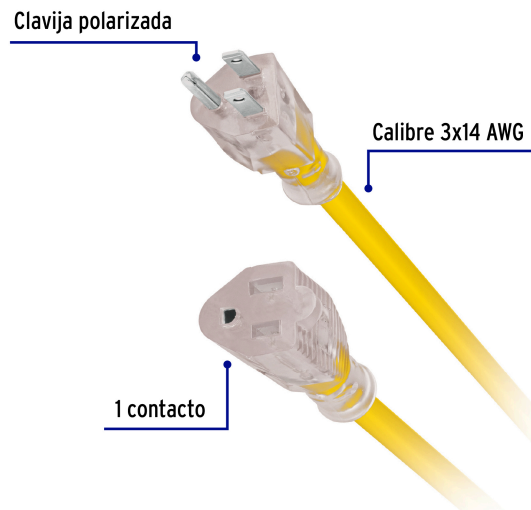

Recomendaciones de uso

- Compresor
- Cortadora de metales
- Sierra de inglete
- Router
- Cepillo portátil

Uso industrial