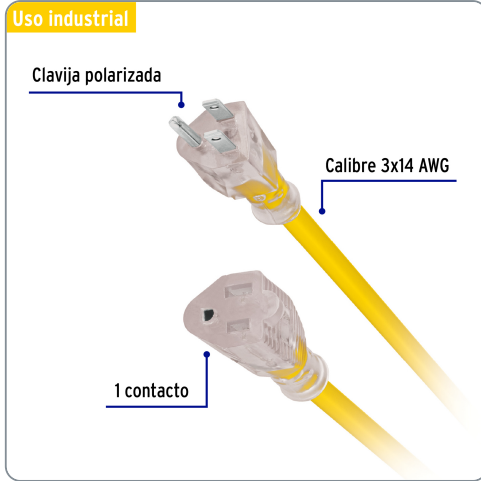

VOLTECK CÓDIGO: 40194 CLAVE: ERA-10X14

Extensión reforzada aterrizada 10 m calibre 14, VOLTECK

- Doble recubrimiento de PVC que incrementa la durabilidad y el aislamiento del cable para uso en exteriores
- Protegen contra descargas eléctricas

Especificaciones técnicas	
Corriente máxima	18 A / 2,285 W
Tensión / Frecuencia	127 V / 60 Hz
Temperatura máxima de operación	60 °C (140 °F)
Largo	10 m

Datos de empaque	
Empaque individual: porta extensión	
Empaque logístico	Cantidad
Inner	3
Máster	9
Pallet	216

Certificaciones y garantías

Cumple la norma: NOM-003-SCFI

Producto fabricado en México bajo las estrictas especificaciones de Truper

Uso industrial

Clavija polarizada

Calibre 3x14 AWG

1 contacto

EMPAQUE INDIVIDUAL