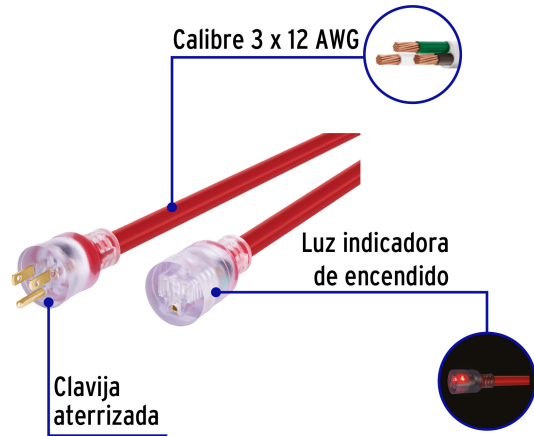

VOLTECK CÓDIGO: 46553 CLAVE: ERA-6X12

Extensión reforzada aterrizada 6 m 3x12 AWG, VOLTECK

- Doble recubrimiento de PVC que incrementa la durabilidad y el aislamiento del cable para uso en exteriores
- Luz indicadora de encendido

Especificaciones técnicas	
Corriente máxima	25 A / 3,175 W
Tensión / Frecuencia	127 V / 60 Hz
Temperatura máxima de operación	60 °C (140 °F)
Largo	6 m

Datos de empaque	
Empaque Individual: funda	
Empaque logístico	Cantidad
Inner	2
Master	6
Pallet	144

Certificaciones y garantías

Cumple la norma: NOM-003-SCFI

Producto fabricado en China bajo las estrictas especificaciones de Truper

Uso superrudo

EMPAQUE INDIVIDUAL

Peso: 1.84 kg (4 lb)

EMPAQUE INNER

Contiene: 2 piezas